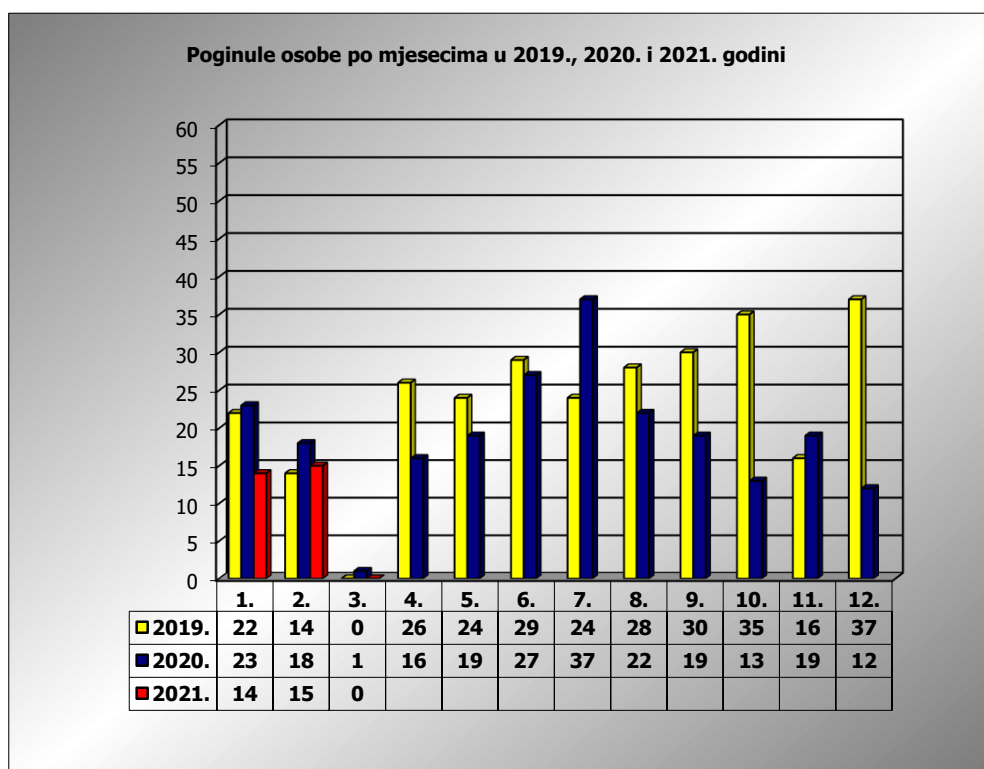

**PRIKAZ POGINULIH OSOBA U PROMETNIM NESREĆAMA U 2021.
GODINI U REPUBLICI HRVATSKOJ PO MJESECIMA
(usporedba s 2019. i 2020. godinom)**

mjesec	poginuli			2021./2019.		2021./2020.	
	2019. g.	2020. g.	2021. g.				
siječanj	22	23	14	-36,4%	-8	-39,1%	-9
veljača	14	18	15	7,1%	1	-16,7%	-3
ožujak	0	1	0	#DIJ/0!	0	-100,0%	-1
travanj	26	16		-100,0%	-26	-100,0%	-16
svibanj	24	19		-100,0%	-24	-100,0%	-19
lipanj	29	27		-100,0%	-29	-100,0%	-27
srpanj	24	37		-100,0%	-24	-100,0%	-37
kolovoz	28	22		-100,0%	-28	-100,0%	-22
rujan	30	19		-100,0%	-30	-100,0%	-19
listopad	35	13		-100,0%	-35	-100,0%	-13
studeni	16	19		-100,0%	-16	-100,0%	-19
prosinac	37	12		-100,0%	-37	-100,0%	-12
I	22	23	14	-36,4%	-8	-39,1%	-9
I - II	36	41	29	-19,4%	-7	-29,3%	-12
I - III	36	42	29	-19,4%	-7	-31,0%	-13

III. mjesec - podaci s danom 01.03.2019., 2020. i 2021.