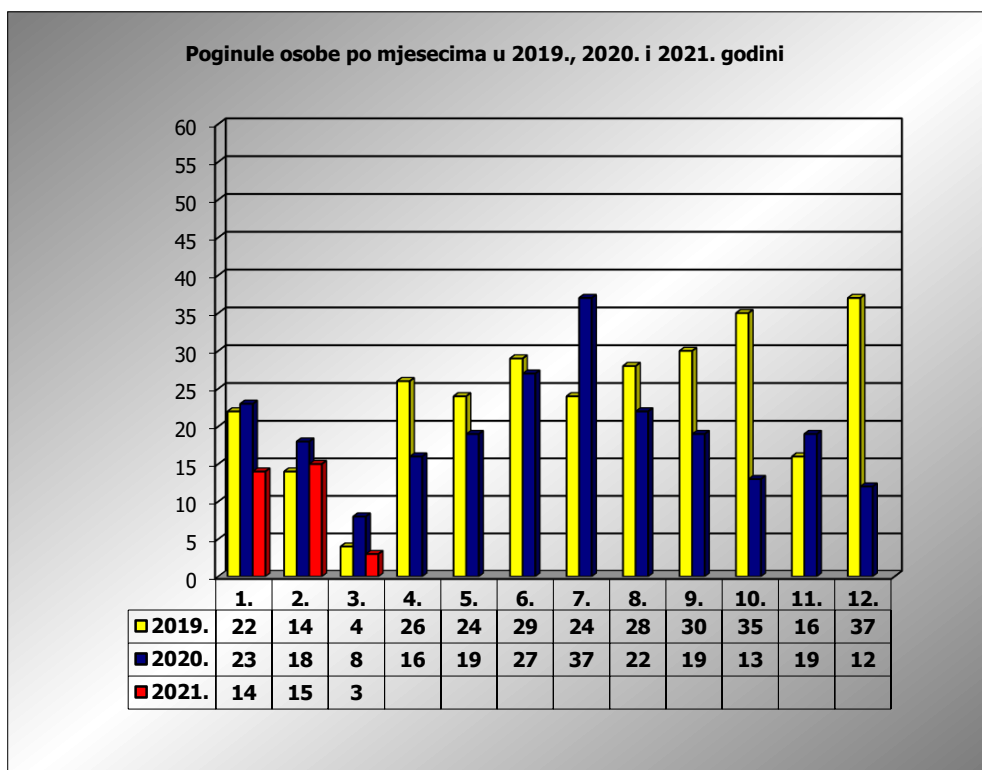

PRIKAZ POGINULIH OSOBA U PROMETNIM NESREĆAMA U 2021. GODINI U REPUBLICI HRVATSKOJ PO MJESECIMA
(usporedba s 2019. i 2020. godinom)

mjesec	poginuli			2021./2019.		2021./2020.	
	2019. g.	2020. g.	2021. g.				
siječanj	22	23	14	-36,4%	-8	-39,1%	-9
veljača	14	18	15	7,1%	1	-16,7%	-3
ožujak	4	8	3	-25,0%	-1	-62,5%	-5
travanj	26	16					
svibanj	24	19					
lipanj	29	27					
srpanj	24	37					
kolovoz	28	22					
rujan	30	19					
listopad	35	13					
studenj	16	19					
prosinac	37	12					
I	22	23	14	-36,4%	-8	-39,1%	-9
I - II	36	41	29	-19,4%	-7	-29,3%	-12
I - III	40	49	32	-20,0%	-8	-34,7%	-17

III. mjesec - podaci s danom 15.03.2019., 2020. i 2021.