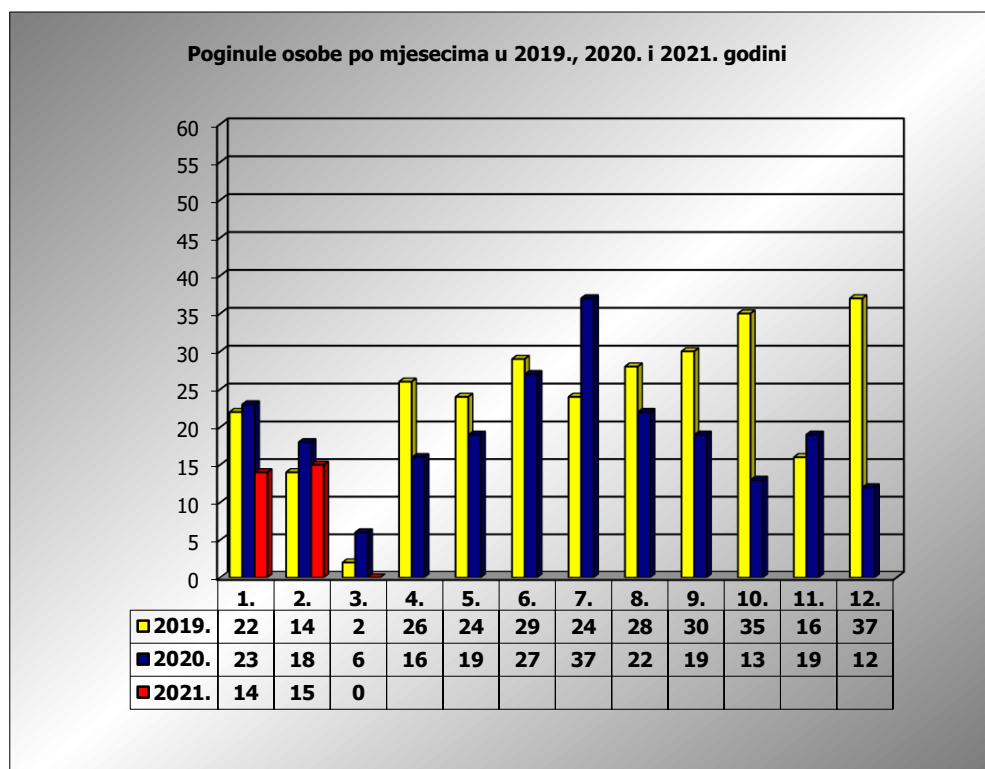

PRIKAZ POGINULIH OSOBA U PROMETNIM NESREĆAMA U 2021. GODINI U REPUBLICI HRVATSKOJ PO MJESECIMA
(usporedba s 2019. i 2020. godinom)

mjesec	poginuli			2021./2019.		2021./2020.	
	2019. g.	2020. g.	2021. g.				
siječanj	22	23	14	-36,4%	-8	-39,1%	-9
veljača	14	18	15	7,1%	1	-16,7%	-3
ožujak	2	6	0	-100,0%	-2	-100,0%	-6
travanj	26	16		-100,0%	-26	-100,0%	-16
svibanj	24	19		-100,0%	-24	-100,0%	-19
lipanj	29	27		-100,0%	-29	-100,0%	-27
srpanj	24	37		-100,0%	-24	-100,0%	-37
kolovoz	28	22		-100,0%	-28	-100,0%	-22
rujan	30	19		-100,0%	-30	-100,0%	-19
listopad	35	13		-100,0%	-35	-100,0%	-13
studeni	16	19		-100,0%	-16	-100,0%	-19
prosinac	37	12		-100,0%	-37	-100,0%	-12
I	22	23	14	-36,4%	-8	-39,1%	-9
I - II	36	41	29	-19,4%	-7	-29,3%	-12
I - III	38	47	29	-23,7%	-9	-38,3%	-18

III. mjesec - podaci s danom 09.03.2019., 2020. i 2021.