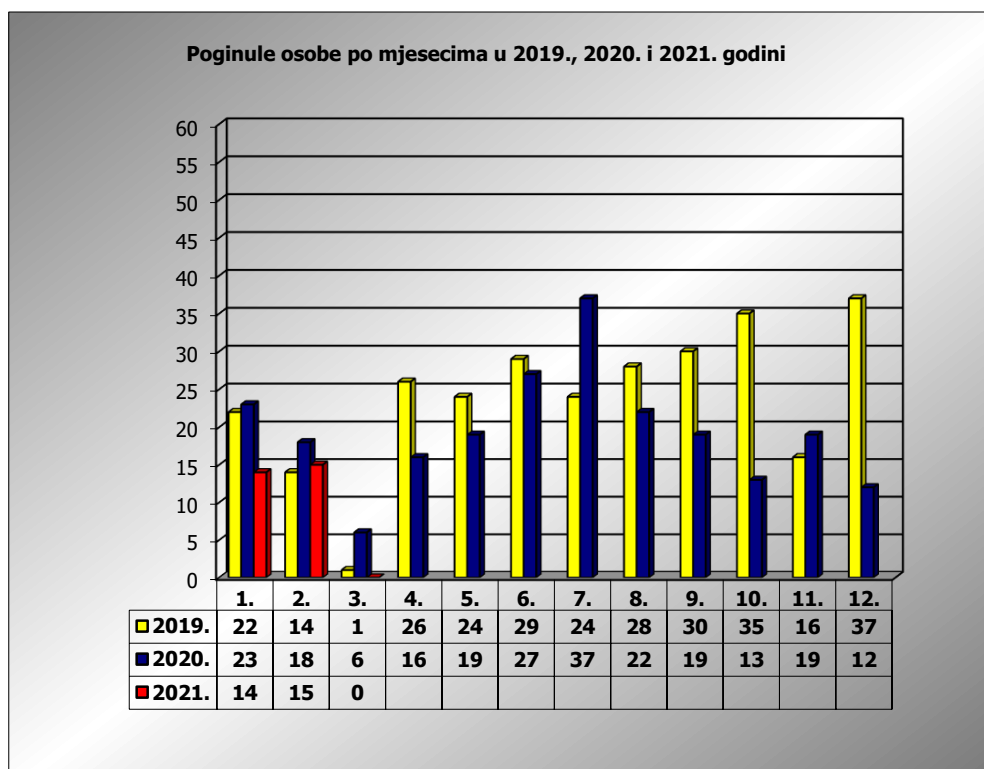

**PRIKAZ POGINULIH OSOBA U PROMETNIM NESREĆAMA U 2021. GODINI U REPUBLICI HRVATSKOJ PO MJESECIMA**  
(usporedba s 2019. i 2020. godinom)

mjesec	poginuli			2021./2019.		2021./2020.	
	2019. g.	2020. g.	2021. g.				
siječanj	22	23	14	-36,4%	-8	-39,1%	-9
veljača	14	18	15	7,1%	1	-16,7%	-3
ožujak	1	6	0	-100,0%	-1	-100,0%	-6
travanj	26	16		-100,0%	-26	-100,0%	-16
svibanj	24	19		-100,0%	-24	-100,0%	-19
lipanj	29	27		-100,0%	-29	-100,0%	-27
srpanj	24	37		-100,0%	-24	-100,0%	-37
kolovoz	28	22		-100,0%	-28	-100,0%	-22
rujan	30	19		-100,0%	-30	-100,0%	-19
listopad	35	13		-100,0%	-35	-100,0%	-13
studeni	16	19		-100,0%	-16	-100,0%	-19
prosinac	37	12		-100,0%	-37	-100,0%	-12
<b>I</b>	<b>22</b>	<b>23</b>	<b>14</b>	<b>-36,4%</b>	<b>-8</b>	<b>-39,1%</b>	<b>-9</b>
<b>I - II</b>	<b>36</b>	<b>41</b>	<b>29</b>	<b>-19,4%</b>	<b>-7</b>	<b>-29,3%</b>	<b>-12</b>
<b>I - III</b>	<b>37</b>	<b>47</b>	<b>29</b>	<b>-21,6%</b>	<b>-8</b>	<b>-38,3%</b>	<b>-18</b>

III. mjesec - podaci s danom 08.03.2019., 2020. i 2021.