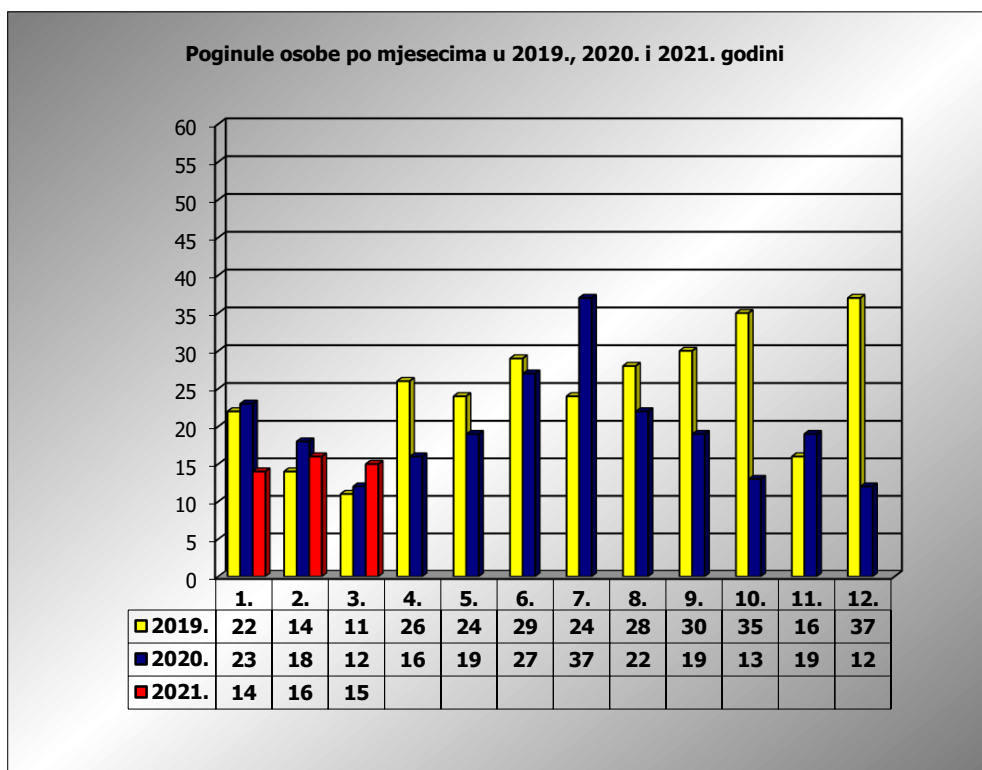

PRIKAZ POGINULIH OSOBA U PROMETNIM NESREĆAMA U 2021. GODINI U REPUBLICI HRVATSKOJ PO MJESECIMA
(usporedba s 2019. i 2020. godinom)

mjesec	poginuli			2021./2019.		2021./2020.	
	2019. g.	2020. g.	2021. g.				
siječanj	22	23	14	-36,4%	-8	-39,1%	-9
veljača	14	18	16	14,3%	2	-11,1%	-2
ožujak	11	12	15	36,4%	4	25,0%	3
travanj	26	16					
svibanj	24	19					
lipanj	29	27					
srpanj	24	37					
kolovoz	28	22					
rujan	30	19					
listopad	35	13					
studeni	16	19					
prosinac	37	12					
I	22	23	14	-36,4%	-8	-39,1%	-9
I - II	36	41	30	-16,7%	-6	-26,8%	-11
I - III	47	53	45	-4,3%	-2	-15,1%	-8

III. mjesec - podaci s danom 30.03.2019., 2020. i 2021.