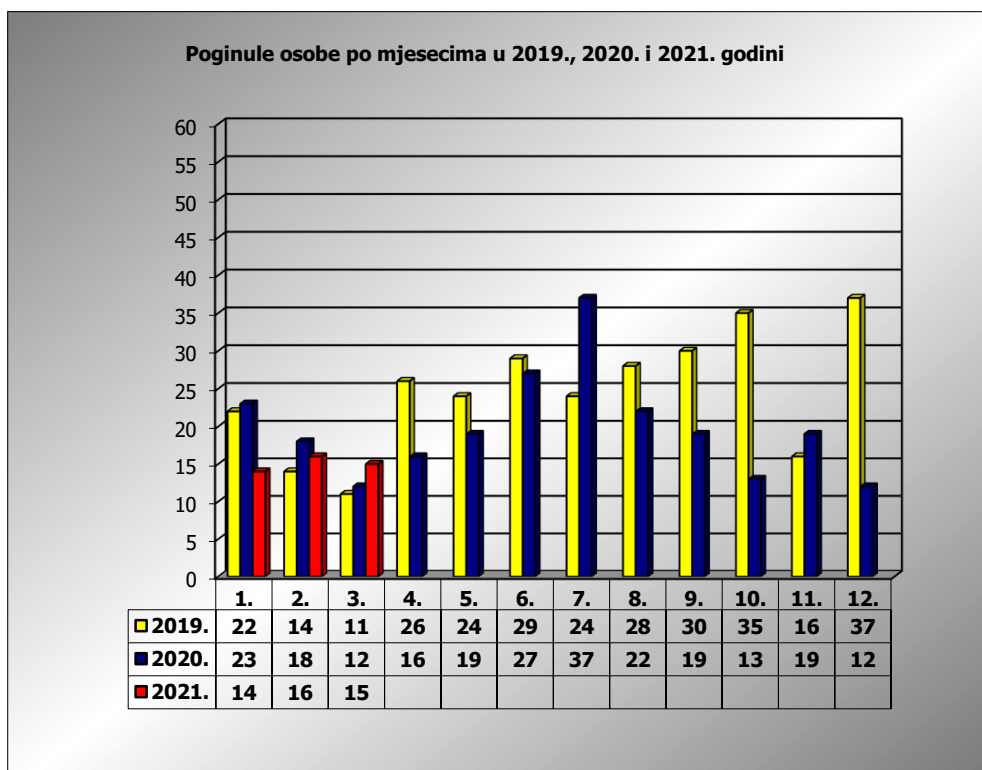

PRIKAZ POGINULIH OSOBA U PROMETNIM NESREĆAMA U 2021. GODINI U REPUBLICI HRVATSKOJ PO MJESECIMA
(usporedba s 2019. i 2020. godinom)

mjesec	poginuli			2021./2019.		2021./2020.	
	2019. g.	2020. g.	2021. g.				
siječanj	22	23	14	-36,4%	-8	-39,1%	-9
veljača	14	18	16	14,3%	2	-11,1%	-2
ožujak	11	12	15	36,4%	4	25,0%	3
travanj	26	16					
svibanj	24	19					
lipanj	29	27					
srpanj	24	37					
kolovoz	28	22					
rujan	30	19					
listopad	35	13					
studeni	16	19					
prosinac	37	12					
I	22	23	14	-36,4%	-8	-39,1%	-9
I - II	36	41	30	-16,7%	-6	-26,8%	-11
I - III	47	53	45	-4,3%	-2	-15,1%	-8

III. mjesec - podaci s danom 28.03.2019., 2020. i 2021.