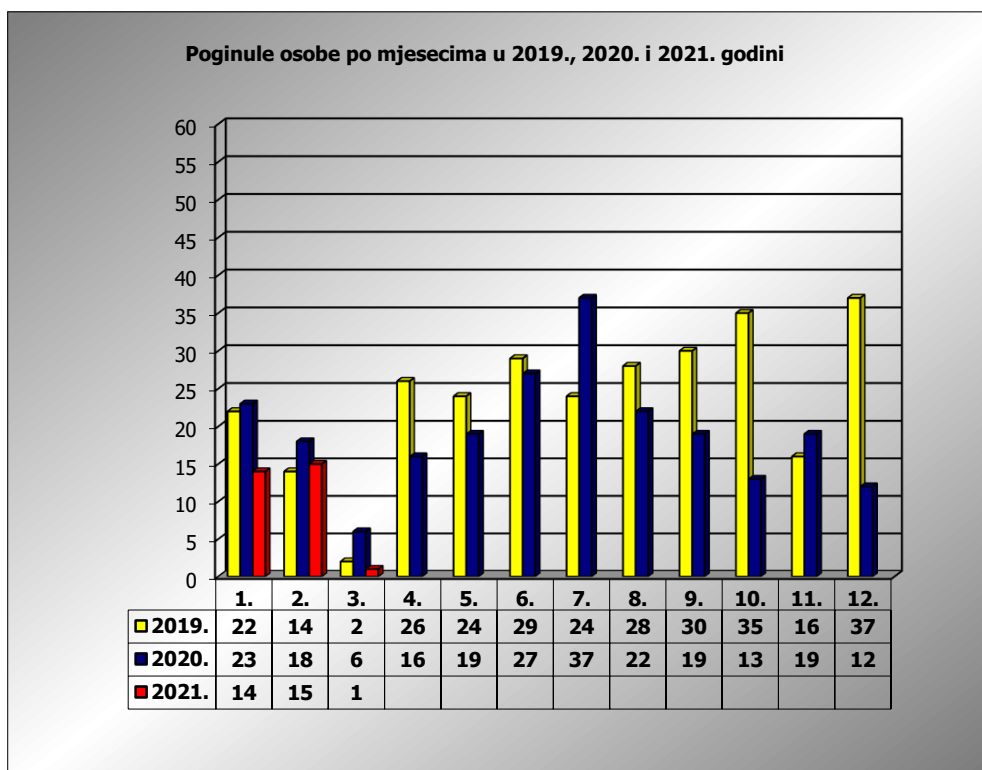

PRIKAZ POGINULIH OSOBA U PROMETNIM NESREĆAMA U 2021. GODINI U REPUBLICI HRVATSKOJ PO MJESECIMA
(usporedba s 2019. i 2020. godinom)

mjesec	poginuli			2021./2019.		2021./2020.	
	2019. g.	2020. g.	2021. g.				
siječanj	22	23	14	-36,4%	-8	-39,1%	-9
veljača	14	18	15	7,1%	1	-16,7%	-3
ožujak	2	6	1	-50,0%	-1	-83,3%	-5
travanj	26	16					
svibanj	24	19					
lipanj	29	27					
srpanj	24	37					
kolovoz	28	22					
rujan	30	19					
listopad	35	13					
studeni	16	19					
prosinac	37	12					
I	22	23	14	-36,4%	-8	-39,1%	-9
I - II	36	41	29	-19,4%	-7	-29,3%	-12
I - III	38	47	30	-21,1%	-8	-36,2%	-17

III. mjesec - podaci s danom 10.03.2019., 2020. i 2021.