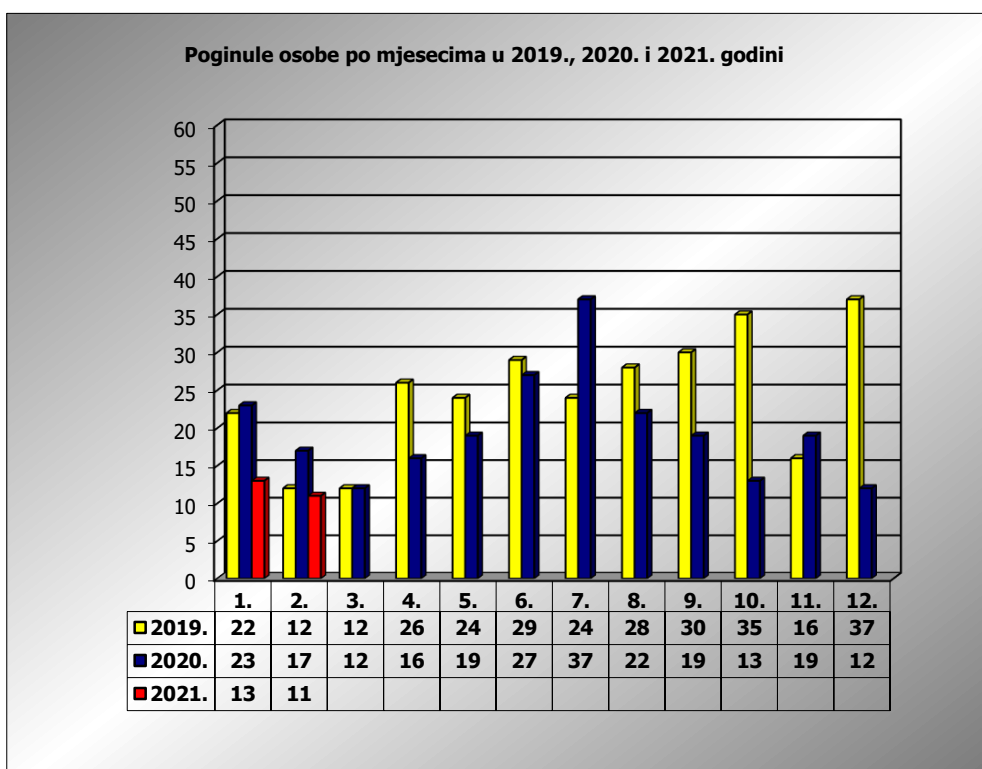

**PRIKAZ POGINULIH OSOBA U PROMETNIM NESREĆAMA U 2021.
GODINI U REPUBLICI HRVATSKOJ PO MJESECIMA
(usporedba s 2019. i 2020. godinom)**

mjesec	poginuli			2021./2019.		2021./2020.	
	2019. g.	2020. g.	2021. g.				
siječanj	22	23	13	-40,9%	-9	-43,5%	-10
veljača	12	17	11	-8,3%	-1	-35,3%	-6
ožujak	12	12		-100,0%	-12	-100,0%	-12
travanj	26	16		-100,0%	-26	-100,0%	-16
svibanj	24	19		-100,0%	-24	-100,0%	-19
lipanj	29	27		-100,0%	-29	-100,0%	-27
srpanj	24	37		-100,0%	-24	-100,0%	-37
kolovoz	28	22		-100,0%	-28	-100,0%	-22
rujan	30	19		-100,0%	-30	-100,0%	-19
listopad	35	13		-100,0%	-35	-100,0%	-13
studeni	16	19		-100,0%	-16	-100,0%	-19
prosinac	37	12		-100,0%	-37	-100,0%	-12
I	22	23	13	-40,9%	-9	-43,5%	-10
I - II	34	40	24	-29,4%	-10	-40,0%	-16

II. mjesec - podaci s danom 25.02.2019., 2020. i 2021.