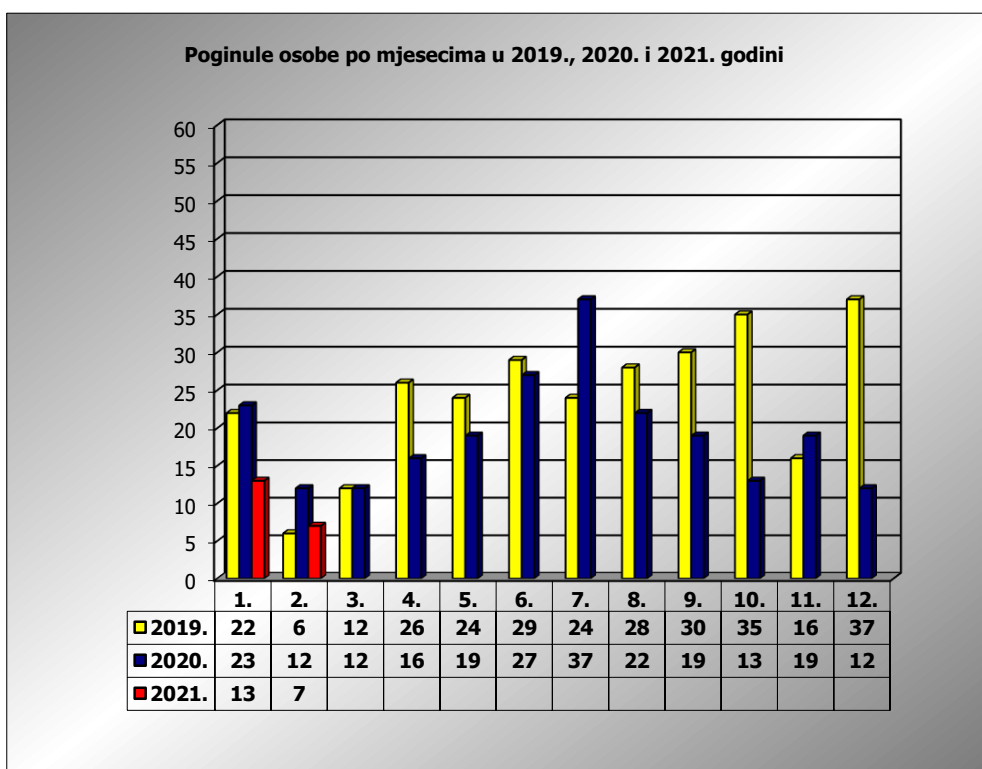

**PRIKAZ POGINULIH OSOBA U PROMETNIM NESREĆAMA U 2021.  
GODINI U REPUBLICI HRVATSKOJ PO MJESECIMA  
(usporedba s 2019. i 2020. godinom)**

mjesec	poginuli			2021./2019.		2021./2020.	
	2019. g.	2020. g.	2021. g.				
siječanj	22	23	13	-40,9%	-9	-43,5%	-10
veljača	6	12	7	16,7%	1	-41,7%	-5
ožujak	12	12		-100,0%	-12	-100,0%	-12
travanj	26	16		-100,0%	-26	-100,0%	-16
svibanj	24	19		-100,0%	-24	-100,0%	-19
lipanj	29	27		-100,0%	-29	-100,0%	-27
srpanj	24	37		-100,0%	-24	-100,0%	-37
kolovoz	28	22		-100,0%	-28	-100,0%	-22
rujan	30	19		-100,0%	-30	-100,0%	-19
listopad	35	13		-100,0%	-35	-100,0%	-13
studeni	16	19		-100,0%	-16	-100,0%	-19
prosinac	37	12		-100,0%	-37	-100,0%	-12
<b>I</b>	<b>22</b>	<b>23</b>	<b>13</b>	<b>-40,9%</b>	<b>-9</b>	<b>-43,5%</b>	<b>-10</b>
<b>I - II</b>	<b>28</b>	<b>35</b>	<b>20</b>	<b>-28,6%</b>	<b>-8</b>	<b>-42,9%</b>	<b>-15</b>

II. mjesec - podaci s danom 16.02.2019., 2020. i 2021.