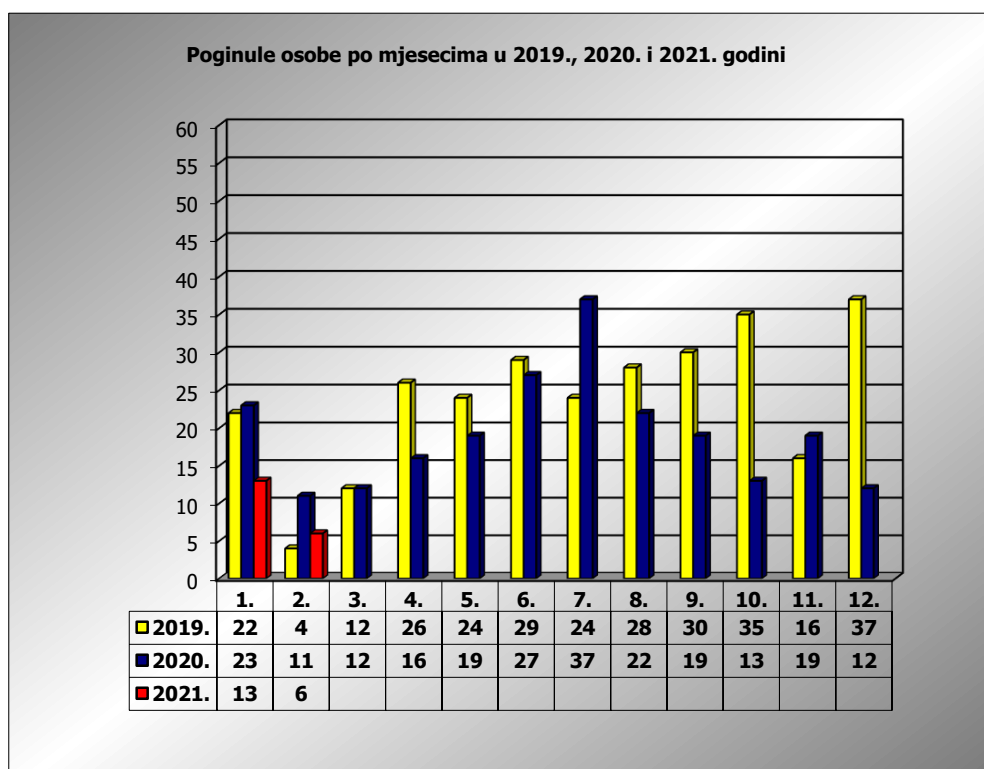

**PRIKAZ POGINULIH OSOBA U PROMETNIM NESREĆAMA U 2021. GODINI U REPUBLICI HRVATSKOJ PO MJESECIMA**  
(usporedba s 2019. i 2020. godinom)

mjesec	poginuli			2021./2019.		2021./2020.	
	2019. g.	2020. g.	2021. g.				
siječanj	22	23	13	-40,9%	-9	-43,5%	-10
veljača	4	11	6	50,0%	2	-45,5%	-5
ožujak	12	12		-100,0%	-12	-100,0%	-12
travanj	26	16		-100,0%	-26	-100,0%	-16
svibanj	24	19		-100,0%	-24	-100,0%	-19
lipanj	29	27		-100,0%	-29	-100,0%	-27
srpanj	24	37		-100,0%	-24	-100,0%	-37
kolovoz	28	22		-100,0%	-28	-100,0%	-22
rujan	30	19		-100,0%	-30	-100,0%	-19
listopad	35	13		-100,0%	-35	-100,0%	-13
studeni	16	19		-100,0%	-16	-100,0%	-19
prosinac	37	12		-100,0%	-37	-100,0%	-12
<b>I</b>	<b>22</b>	<b>23</b>	<b>13</b>	<b>-40,9%</b>	<b>-9</b>	<b>-43,5%</b>	<b>-10</b>
<b>I - II</b>	<b>26</b>	<b>34</b>	<b>19</b>	<b>-26,9%</b>	<b>-7</b>	<b>-44,1%</b>	<b>-15</b>

II. mjesec - podaci s danom 15.02.2019., 2020. i 2021.