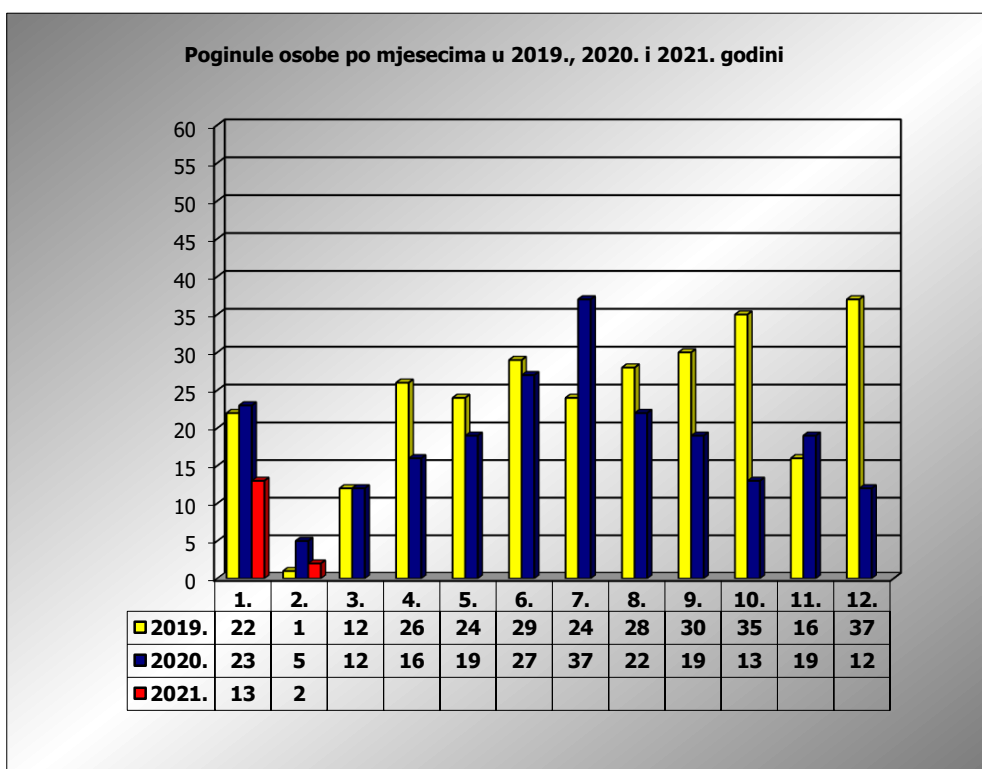

**PRIKAZ POGINULIH OSOBA U PROMETNIM NESREĆAMA U 2021.
GODINI U REPUBLICI HRVATSKOJ PO MJESECIMA
(usporedba s 2019. i 2020. godinom)**

mjesec	poginuli			2021./2019.		2021./2020.	
	2019. g.	2020. g.	2021. g.				
siječanj	22	23	13	-40,9%	-9	-43,5%	-10
veljača	1	5	2	100,0%	1	-60,0%	-3
ožujak	12	12		-100,0%	-12	-100,0%	-12
travanj	26	16		-100,0%	-26	-100,0%	-16
svibanj	24	19		-100,0%	-24	-100,0%	-19
lipanj	29	27		-100,0%	-29	-100,0%	-27
srpanj	24	37		-100,0%	-24	-100,0%	-37
kolovoz	28	22		-100,0%	-28	-100,0%	-22
rujan	30	19		-100,0%	-30	-100,0%	-19
listopad	35	13		-100,0%	-35	-100,0%	-13
studeni	16	19		-100,0%	-16	-100,0%	-19
prosinac	37	12		-100,0%	-37	-100,0%	-12
I	22	23	13	-40,9%	-9	-43,5%	-10
I - II	23	28	15	-34,8%	-8	-46,4%	-13

II. mjesec - podaci s danom 04.02.2019., 2020. i 2021.