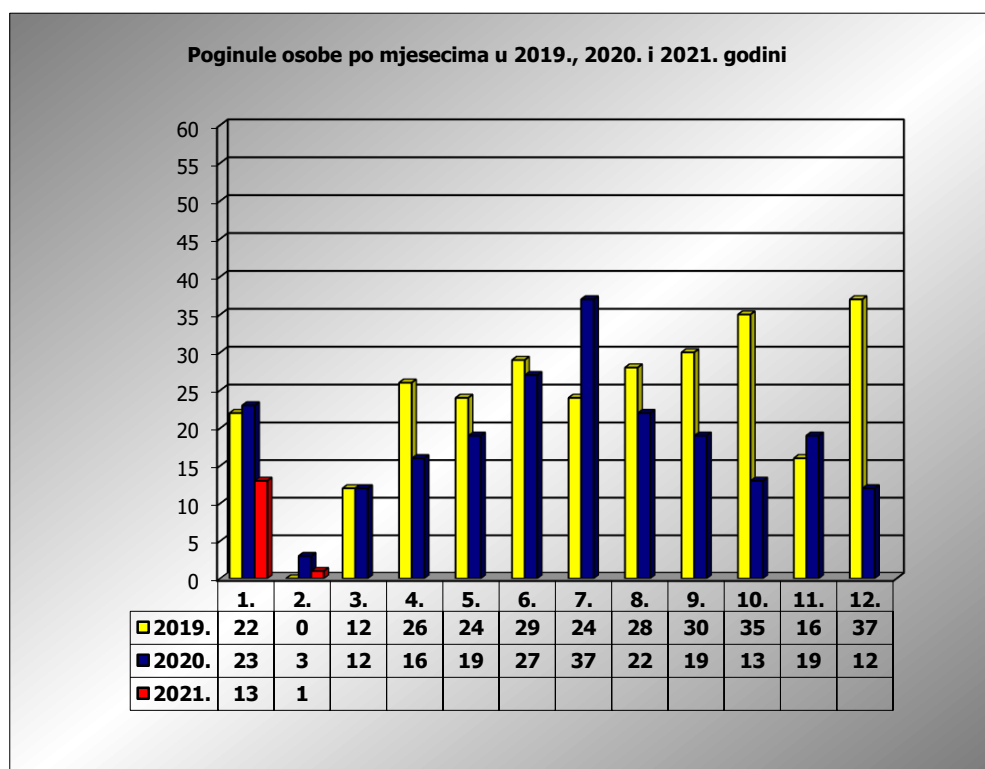

**PRIKAZ POGINULIH OSOBA U PROMETNIM NESREĆAMA U 2021.
GODINI U REPUBLICI HRVATSKOJ PO MJESECIMA
(usporedba s 2019. i 2020. godinom)**

mjesec	poginuli			2021./2019.		2021./2020.	
	2019. g.	2020. g.	2021. g.				
siječanj	22	23	13	-40,9%	-9	-43,5%	-10
veljača	0	3	1	#DIJ/0!	1	-66,7%	-2
ožujak	12	12		-100,0%	-12	-100,0%	-12
travanj	26	16		-100,0%	-26	-100,0%	-16
svibanj	24	19		-100,0%	-24	-100,0%	-19
lipanj	29	27		-100,0%	-29	-100,0%	-27
srpanj	24	37		-100,0%	-24	-100,0%	-37
kolovoz	28	22		-100,0%	-28	-100,0%	-22
rujan	30	19		-100,0%	-30	-100,0%	-19
listopad	35	13		-100,0%	-35	-100,0%	-13
studeni	16	19		-100,0%	-16	-100,0%	-19
prosinac	37	12		-100,0%	-37	-100,0%	-12
I	22	23	13	-40,9%	-9	-43,5%	-10
I - II	22	26	14	-36,4%	-8	-46,2%	-12

II. mjesec - podaci s danom 02.02.2019., 2020. i 2021.