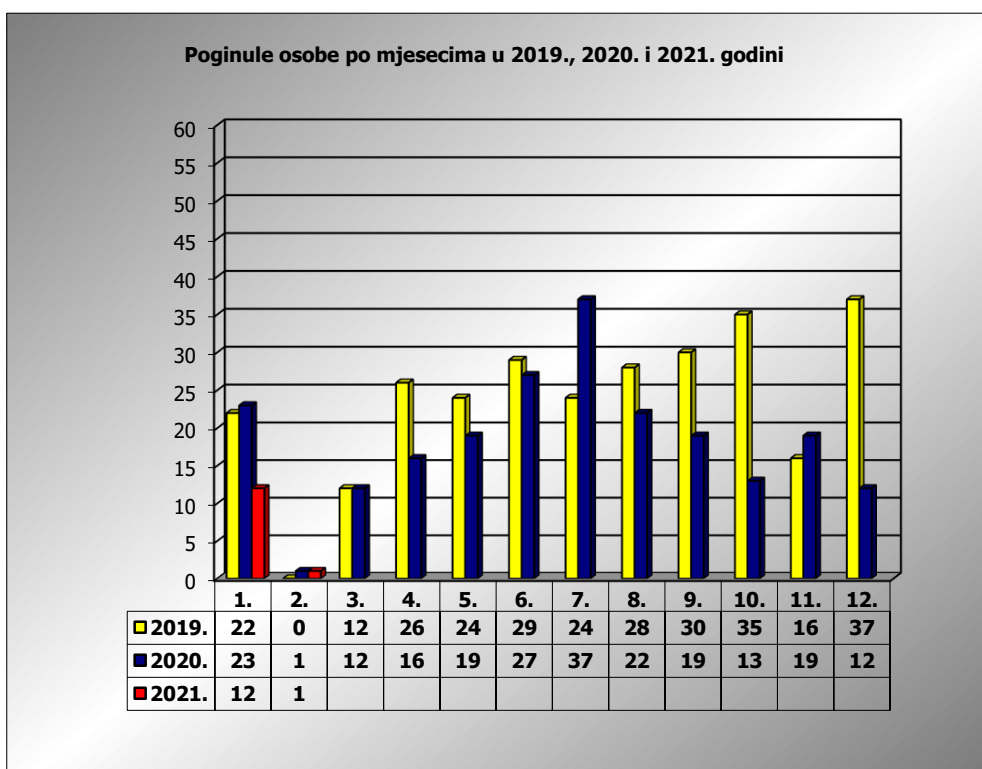

PRIKAZ POGINULIH OSOBA U PROMETNIM NESREĆAMA U 2021. GODINI U REPUBLICI HRVATSKOJ PO MJESECIMA
(usporedba s 2019. i 2020. godinom)

mjesec	poginuli			2021./2019.		2021./2020.	
	2019. g.	2020. g.	2021. g.				
siječanj	22	23	12	-45,5%	-10	-47,8%	-11
veljača	0	1	1	#DIJ/0!	1	0,0%	0
ožujak	12	12		-100,0%	-12	-100,0%	-12
travanj	26	16		-100,0%	-26	-100,0%	-16
svibanj	24	19		-100,0%	-24	-100,0%	-19
lipanj	29	27		-100,0%	-29	-100,0%	-27
srpanj	24	37		-100,0%	-24	-100,0%	-37
kolovoz	28	22		-100,0%	-28	-100,0%	-22
rujan	30	19		-100,0%	-30	-100,0%	-19
listopad	35	13		-100,0%	-35	-100,0%	-13
studeni	16	19		-100,0%	-16	-100,0%	-19
prosinac	37	12		-100,0%	-37	-100,0%	-12
I	22	23	12	-45,5%	-10	-47,8%	-11
I - II	22	24	13	-40,9%	-9	-45,8%	-11

II. mjesec - podaci s danom 01.02.2019., 2020. i 2021.