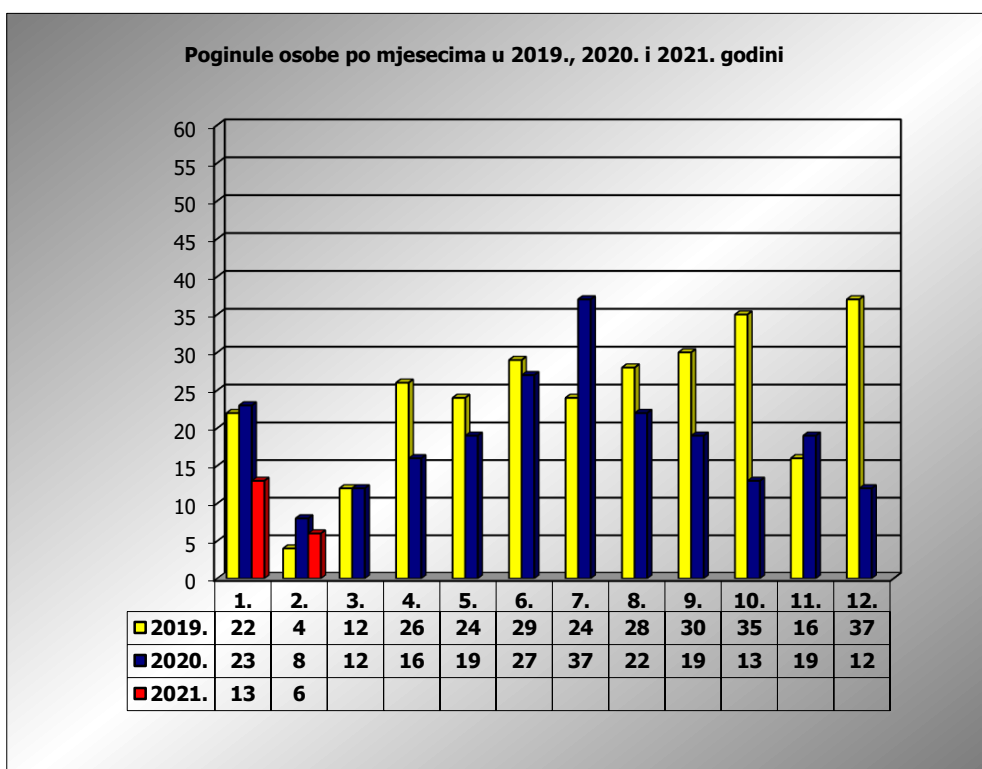

PRIKAZ POGINULIH OSOBA U PROMETNIM NESREĆAMA U 2021. GODINI U REPUBLICI HRVATSKOJ PO MJESECIMA
(usporedba s 2019. i 2020. godinom)

mjesec	poginuli			2021./2019.		2021./2020.	
	2019. g.	2020. g.	2021. g.				
siječanj	22	23	13	-40,9%	-9	-43,5%	-10
veljača	4	8	6	50,0%	2	-25,0%	-2
ožujak	12	12		-100,0%	-12	-100,0%	-12
travanj	26	16		-100,0%	-26	-100,0%	-16
svibanj	24	19		-100,0%	-24	-100,0%	-19
lipanj	29	27		-100,0%	-29	-100,0%	-27
srpanj	24	37		-100,0%	-24	-100,0%	-37
kolovoz	28	22		-100,0%	-28	-100,0%	-22
rujan	30	19		-100,0%	-30	-100,0%	-19
listopad	35	13		-100,0%	-35	-100,0%	-13
studeni	16	19		-100,0%	-16	-100,0%	-19
prosinac	37	12		-100,0%	-37	-100,0%	-12
I	22	23	13	-40,9%	-9	-43,5%	-10
I - II	26	31	19	-26,9%	-7	-38,7%	-12

II. mjesec - podaci s danom 11.02.2019., 2020. i 2021.