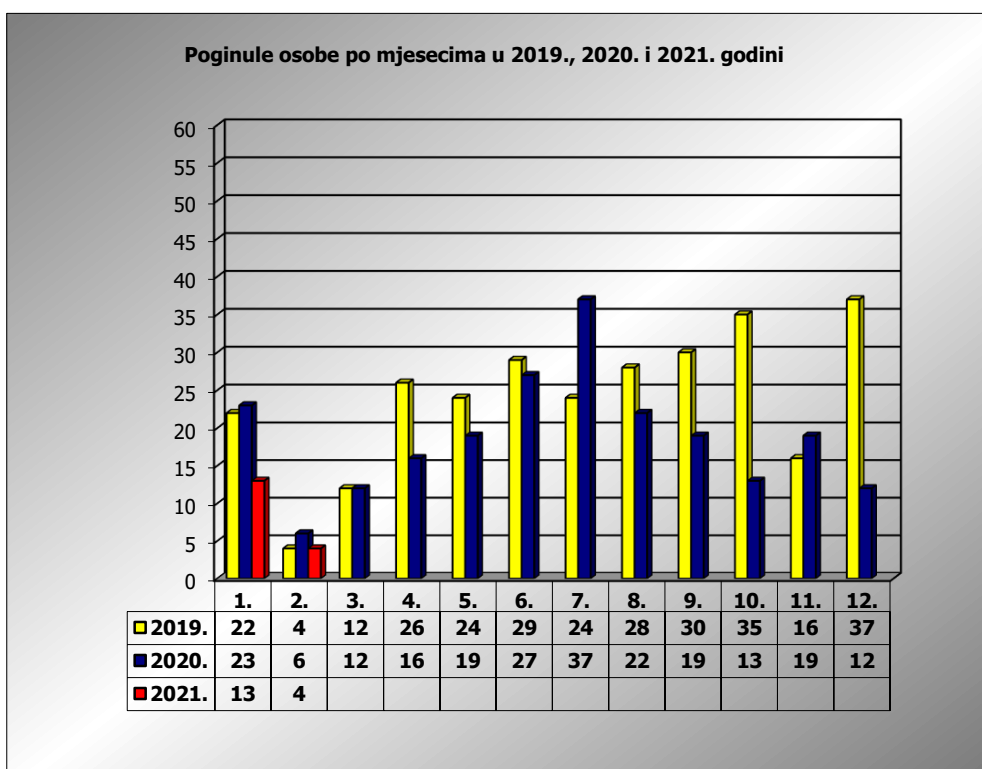

**PRIKAZ POGINULIH OSOBA U PROMETNIM NESREĆAMA U 2021.
GODINI U REPUBLICI HRVATSKOJ PO MJESECIMA
(usporedba s 2019. i 2020. godinom)**

mjesec	poginuli			2021./2019.		2021./2020.	
	2019. g.	2020. g.	2021. g.				
siječanj	22	23	13	-40,9%	-9	-43,5%	-10
veljača	4	6	4	0,0%	0	-33,3%	-2
ožujak	12	12		-100,0%	-12	-100,0%	-12
travanj	26	16		-100,0%	-26	-100,0%	-16
svibanj	24	19		-100,0%	-24	-100,0%	-19
lipanj	29	27		-100,0%	-29	-100,0%	-27
srpanj	24	37		-100,0%	-24	-100,0%	-37
kolovoz	28	22		-100,0%	-28	-100,0%	-22
rujan	30	19		-100,0%	-30	-100,0%	-19
listopad	35	13		-100,0%	-35	-100,0%	-13
studeni	16	19		-100,0%	-16	-100,0%	-19
prosinac	37	12		-100,0%	-37	-100,0%	-12
I	22	23	13	-40,9%	-9	-43,5%	-10
I - II	26	29	17	-34,6%	-9	-41,4%	-12

II. mjesec - podaci s danom 09.02.2019., 2020. i 2021.