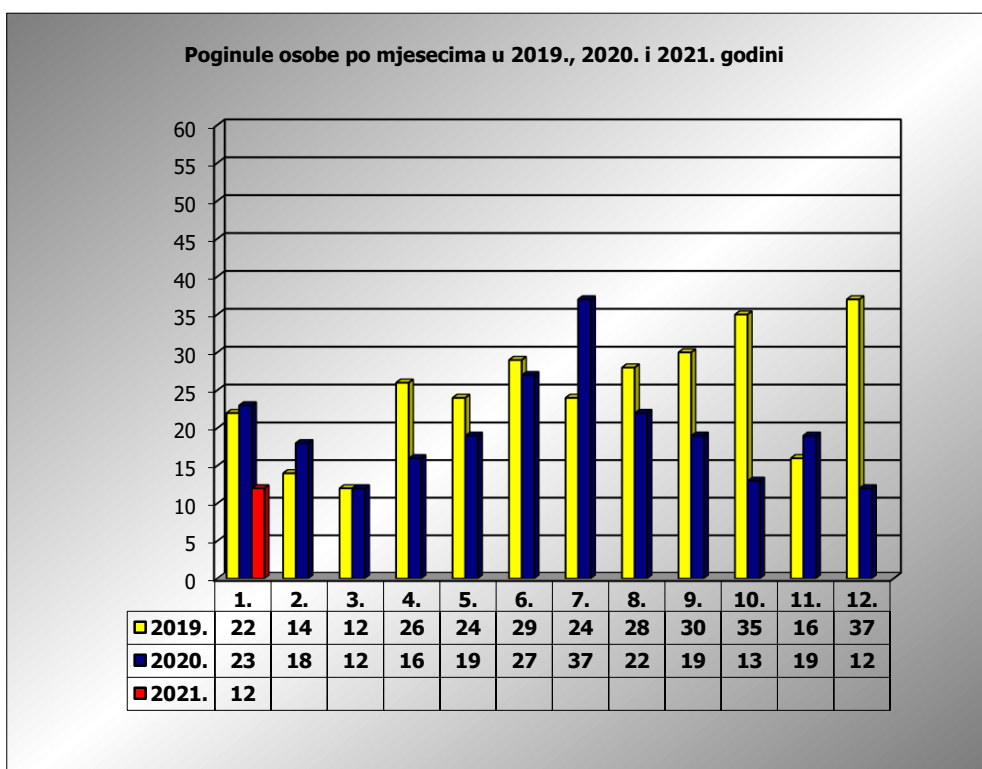

PRIKAZ POGINULIH OSOBA U PROMETNIM NESREĆAMA U 2021. GODINI U REPUBLICI HRVATSKOJ PO MJESECIMA
(usporedba s 2019. i 2020. godinom)

mjesec	poginuli			2021./2019.		2021./2020.	
	2019. g.	2020. g.	2021. g.				
siječanj	22	23	12	-45,5%	-10	-47,8%	-11
veljača	14	18		-100,0%	-14	-100,0%	-18
ožujak	12	12		-100,0%	-12	-100,0%	-12
travanj	26	16		-100,0%	-26	-100,0%	-16
svibanj	24	19		-100,0%	-24	-100,0%	-19
lipanj	29	27		-100,0%	-29	-100,0%	-27
srpanj	24	37		-100,0%	-24	-100,0%	-37
kolovoz	28	22		-100,0%	-28	-100,0%	-22
rujan	30	19		-100,0%	-30	-100,0%	-19
listopad	35	13		-100,0%	-35	-100,0%	-13
studeni	16	19		-100,0%	-16	-100,0%	-19
prosinac	37	12		-100,0%	-37	-100,0%	-12
I	22	23	12	-45,5%	-10	-47,8%	-11

I. mjesec - podaci s danom 31.01.2019., 2020. i 2021.