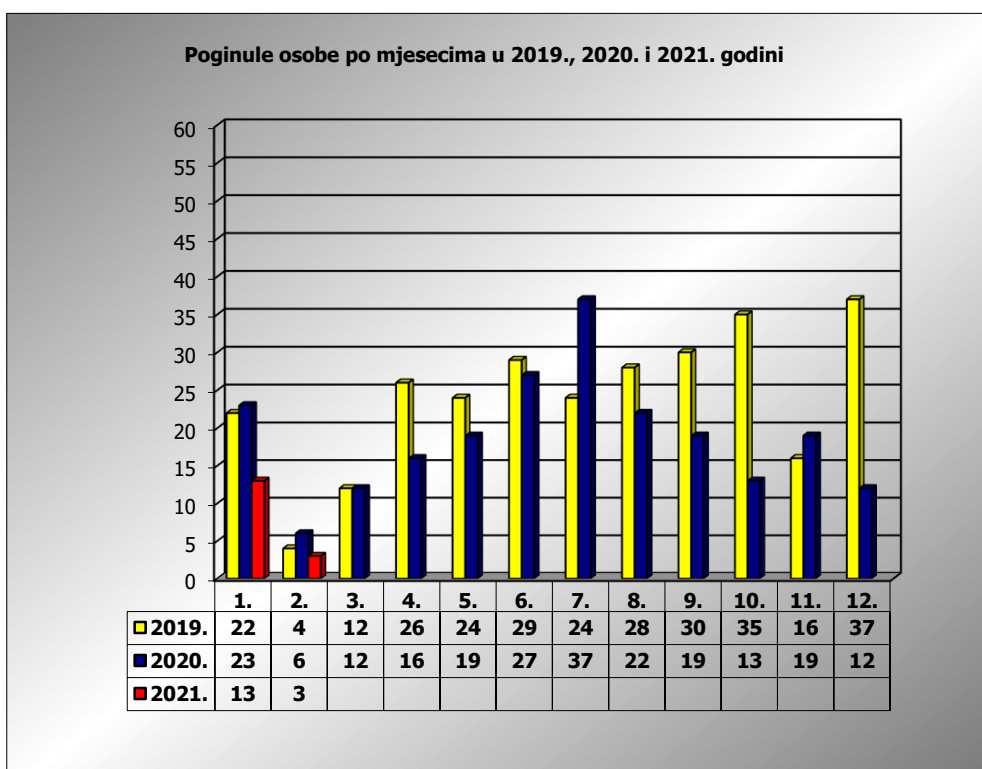

**PRIKAZ POGINULIH OSOBA U PROMETNIM NESREĆAMA U 2021. GODINI U REPUBLICI HRVATSKOJ PO MJESECIMA**  
(usporedba s 2019. i 2020. godinom)

mjesec	poginuli			2021./2019.		2021./2020.	
	2019. g.	2020. g.	2021. g.				
siječanj	22	23	13	-40,9%	-9	-43,5%	-10
veljača	4	6	3	-25,0%	-1	-50,0%	-3
ožujak	12	12		-100,0%	-12	-100,0%	-12
travanj	26	16		-100,0%	-26	-100,0%	-16
svibanj	24	19		-100,0%	-24	-100,0%	-19
lipanj	29	27		-100,0%	-29	-100,0%	-27
srpanj	24	37		-100,0%	-24	-100,0%	-37
kolovoz	28	22		-100,0%	-28	-100,0%	-22
rujan	30	19		-100,0%	-30	-100,0%	-19
listopad	35	13		-100,0%	-35	-100,0%	-13
studeni	16	19		-100,0%	-16	-100,0%	-19
prosinac	37	12		-100,0%	-37	-100,0%	-12
<b>I</b>	<b>22</b>	<b>23</b>	<b>13</b>	<b>-40,9%</b>	<b>-9</b>	<b>-43,5%</b>	<b>-10</b>
<b>I - II</b>	<b>26</b>	<b>29</b>	<b>16</b>	<b>-38,5%</b>	<b>-10</b>	<b>-44,8%</b>	<b>-13</b>

II. mjesec - podaci s danom 07.02.2019., 2020. i 2021.