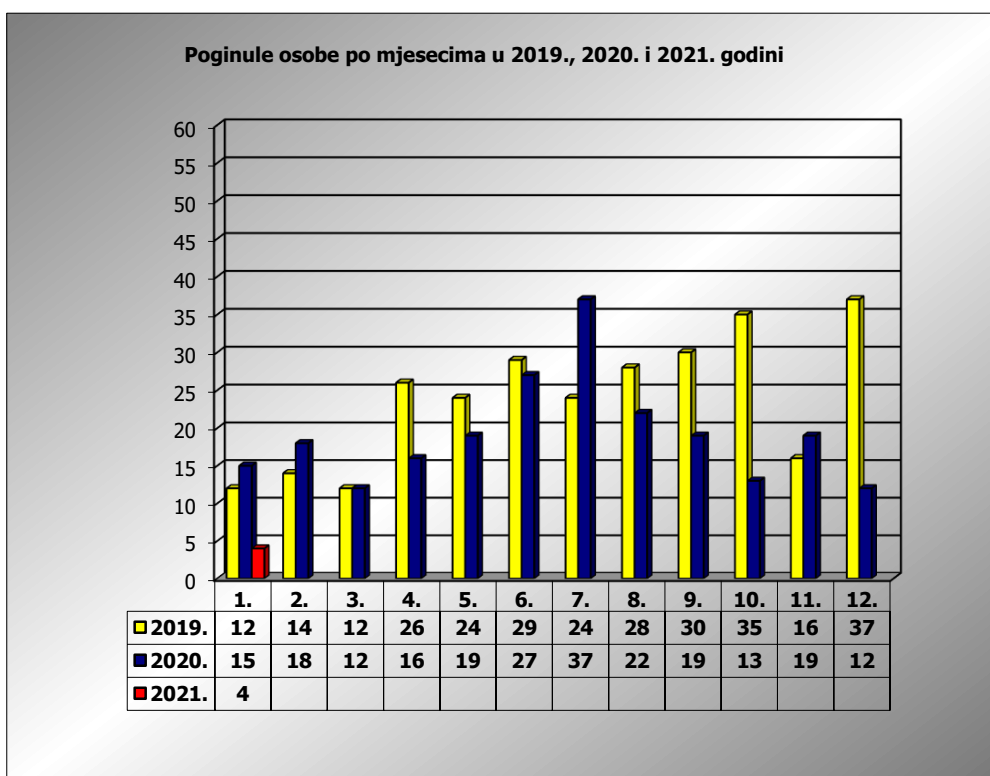

PRIKAZ POGINULIH OSOBA U PROMETNIM NESREĆAMA U 2021. GODINI U REPUBLICI HRVATSKOJ PO MJESECIMA
(usporedba s 2019. i 2020. godinom)

mjesec	poginuli			2021./2019.		2021./2020.	
	2019. g.	2020. g.	2021. g.				
siječanj	12	16	5	-58,3%	-7	-68,8%	-11
veljača	14	18		-100,0%	-14	-100,0%	-18
ožujak	12	12		-100,0%	-12	-100,0%	-12
travanj	26	16		-100,0%	-26	-100,0%	-16
svibanj	24	19		-100,0%	-24	-100,0%	-19
lipanj	29	27		-100,0%	-29	-100,0%	-27
srpanj	24	37		-100,0%	-24	-100,0%	-37
kolovoz	28	22		-100,0%	-28	-100,0%	-22
rujan	30	19		-100,0%	-30	-100,0%	-19
listopad	35	13		-100,0%	-35	-100,0%	-13
studeni	16	19		-100,0%	-16	-100,0%	-19
prosinac	37	12		-100,0%	-37	-100,0%	-12
I	12	16	5	-58,3%	-7	-68,8%	-11

I. mjesec - podaci s danom 19.01.2019., 2020. i 2021.