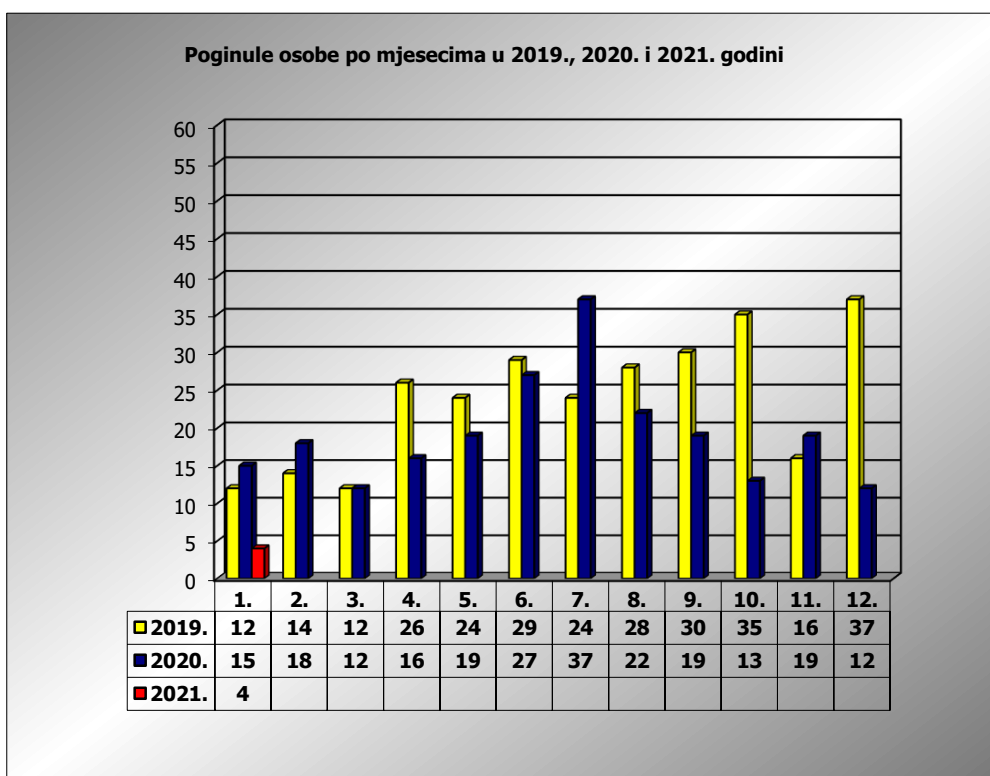

PRIKAZ POGINULIH OSOBA U PROMETNIM NESREĆAMA U 2021. GODINI U REPUBLICI HRVATSKOJ PO MJESECIMA
(usporedba s 2019. i 2020. godinom)

mjesec	poginuli			2021./2019.		2021./2020.	
	2019. g.	2020. g.	2021. g.				
siječanj	12	15	4	-66,7%	-8	-73,3%	-11
veljača	14	18		-100,0%	-14	-100,0%	-18
ožujak	12	12		-100,0%	-12	-100,0%	-12
travanj	26	16		-100,0%	-26	-100,0%	-16
svibanj	24	19		-100,0%	-24	-100,0%	-19
lipanj	29	27		-100,0%	-29	-100,0%	-27
srpanj	24	37		-100,0%	-24	-100,0%	-37
kolovoz	28	22		-100,0%	-28	-100,0%	-22
rujan	30	19		-100,0%	-30	-100,0%	-19
listopad	35	13		-100,0%	-35	-100,0%	-13
studeni	16	19		-100,0%	-16	-100,0%	-19
prosinac	37	12		-100,0%	-37	-100,0%	-12
I	12	15	4	-66,7%	-8	-73,3%	-11

I. mjesec - podaci s danom 18.01.2019., 2020. i 2021.