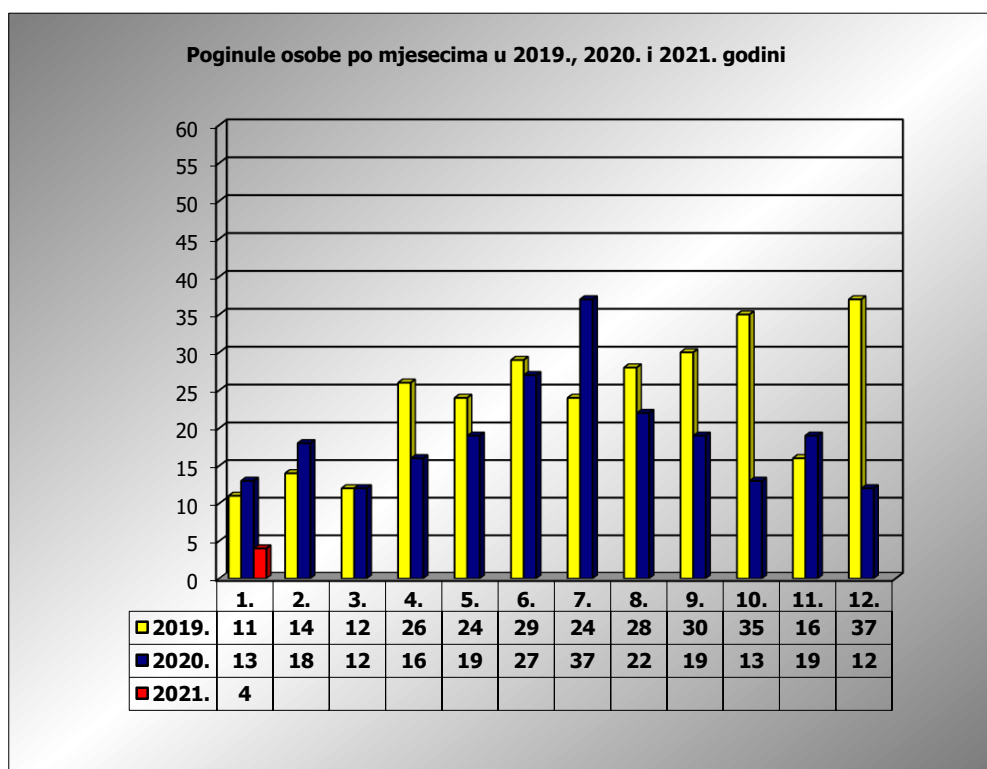

PRIKAZ POGINULIH OSOBA U PROMETNIM NESREĆAMA U 2021. GODINI U REPUBLICI HRVATSKOJ PO MJESECIMA
(usporedba s 2019. i 2020. godinom)

mjesec	poginuli			2021./2019.		2021./2020.	
	2019. g.	2020. g.	2021. g.				
siječanj	11	13	4	-63,6%	-7	-69,2%	-9
veljača	14	18		-100,0%	-14	-100,0%	-18
ožujak	12	12		-100,0%	-12	-100,0%	-12
travanj	26	16		-100,0%	-26	-100,0%	-16
svibanj	24	19		-100,0%	-24	-100,0%	-19
lipanj	29	27		-100,0%	-29	-100,0%	-27
srpanj	24	37		-100,0%	-24	-100,0%	-37
kolovoz	28	22		-100,0%	-28	-100,0%	-22
rujan	30	19		-100,0%	-30	-100,0%	-19
listopad	35	13		-100,0%	-35	-100,0%	-13
studeni	16	19		-100,0%	-16	-100,0%	-19
prosinac	37	12		-100,0%	-37	-100,0%	-12
I	11	13	4	-63,6%	-7	-69,2%	-9

I. mjesec - podaci s danom 17.01.2019., 2020. i 2021.