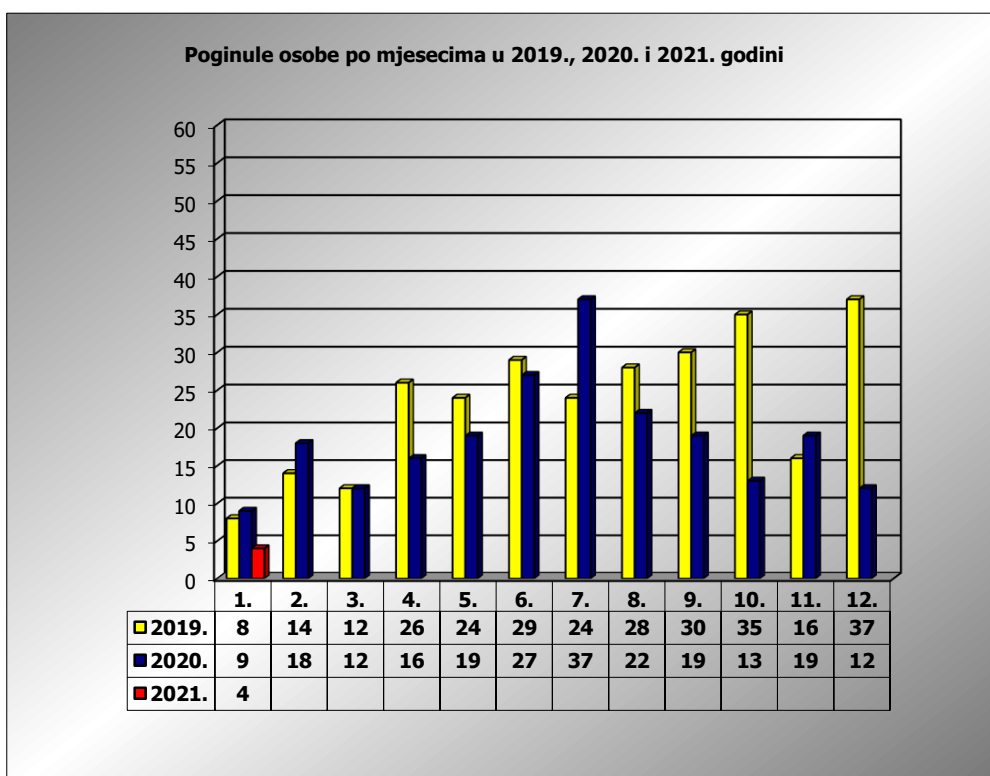

PRIKAZ POGINULIH OSOBA U PROMETNIM NESREĆAMA U 2021. GODINI U REPUBLICI HRVATSKOJ PO MJESECIMA
(usporedba s 2019. i 2020. godinom)

mjesec	poginuli			2021./2019.		2021./2020.	
	2019. g.	2020. g.	2021. g.				
siječanj	8	9	4	-50,0%	-4	-55,6%	-5
veljača	14	18		-100,0%	-14	-100,0%	-18
ožujak	12	12		-100,0%	-12	-100,0%	-12
travanj	26	16		-100,0%	-26	-100,0%	-16
svibanj	24	19		-100,0%	-24	-100,0%	-19
lipanj	29	27		-100,0%	-29	-100,0%	-27
srpanj	24	37		-100,0%	-24	-100,0%	-37
kolovoz	28	22		-100,0%	-28	-100,0%	-22
rujan	30	19		-100,0%	-30	-100,0%	-19
listopad	35	13		-100,0%	-35	-100,0%	-13
studeni	16	19		-100,0%	-16	-100,0%	-19
prosinac	37	12		-100,0%	-37	-100,0%	-12
I	8	9	4	-50,0%	-4	-55,6%	-5

I. mjesec - podaci s danom 13.01.2019., 2020. i 2021.