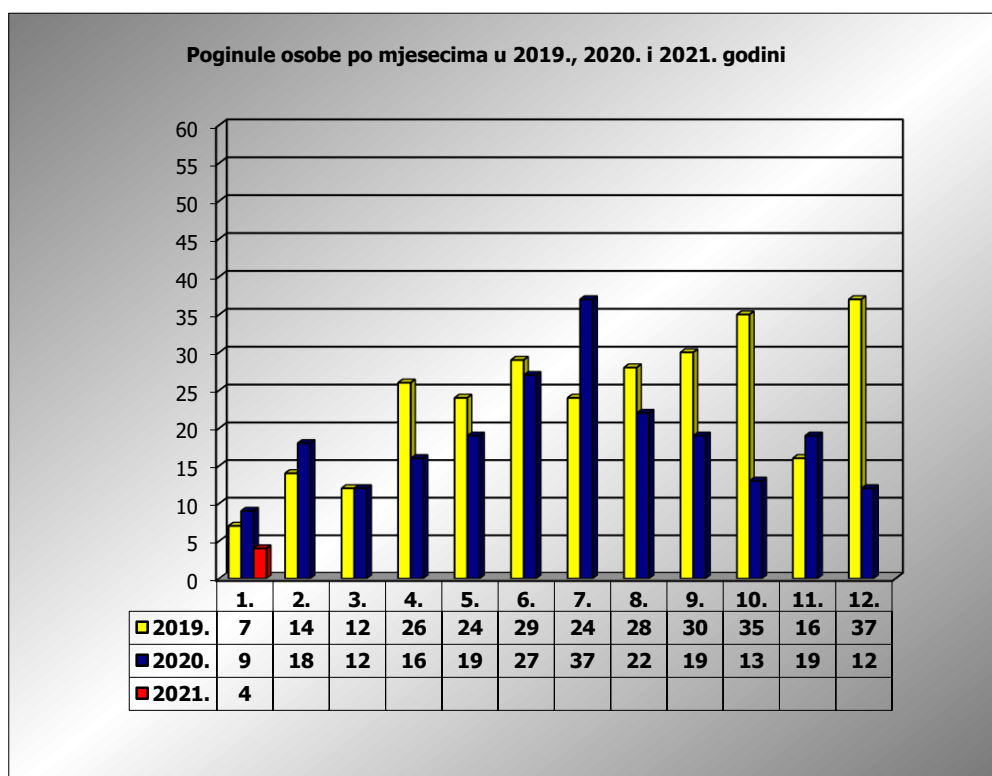

PRIKAZ POGINULIH OSOBA U PROMETNIM NESREĆAMA U 2021. GODINI U REPUBLICI HRVATSKOJ PO MJESECIMA
(usporedba s 2019. i 2020. godinom)

mjesec	poginuli			2021./2019.		2021./2020.	
	2019. g.	2020. g.	2021. g.				
siječanj	7	9	4	-42,9%	-3	-55,6%	-5
veljača	14	18		-100,0%	-14	-100,0%	-18
ožujak	12	12		-100,0%	-12	-100,0%	-12
travanj	26	16		-100,0%	-26	-100,0%	-16
svibanj	24	19		-100,0%	-24	-100,0%	-19
lipanj	29	27		-100,0%	-29	-100,0%	-27
srpanj	24	37		-100,0%	-24	-100,0%	-37
kolovoz	28	22		-100,0%	-28	-100,0%	-22
rujan	30	19		-100,0%	-30	-100,0%	-19
listopad	35	13		-100,0%	-35	-100,0%	-13
studeni	16	19		-100,0%	-16	-100,0%	-19
prosinac	37	12		-100,0%	-37	-100,0%	-12
I	7	9	4	-42,9%	-3	-55,6%	-5

I. mjesec - podaci s danom 12.01.2019., 2020. i 2021.