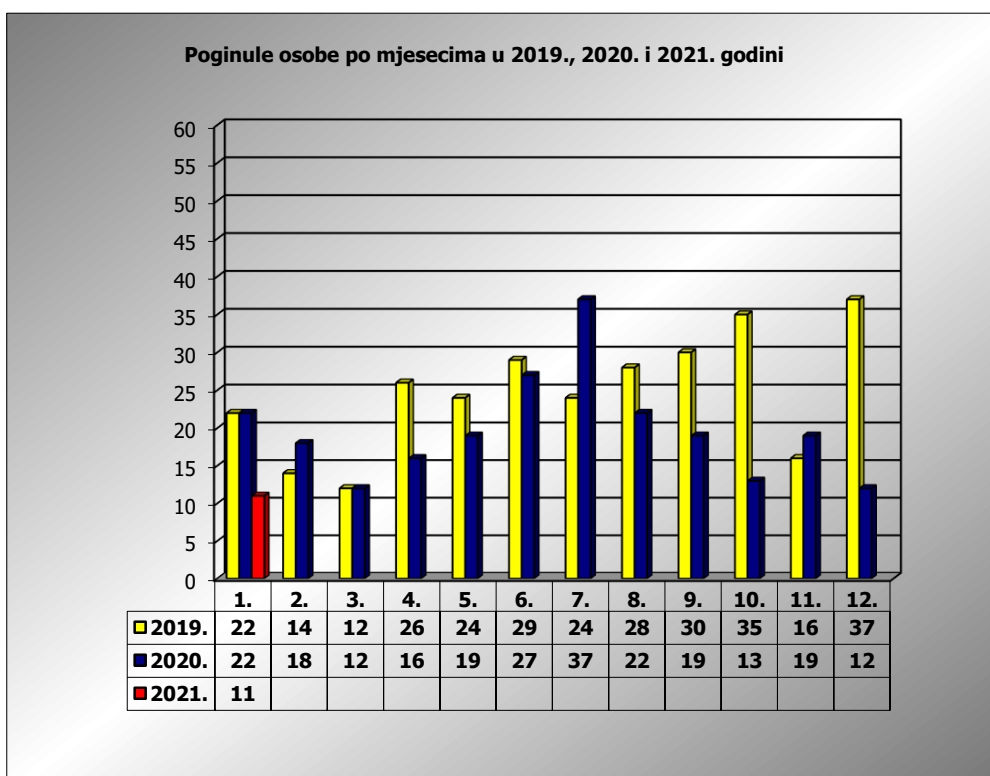

PRIKAZ POGINULIH OSOBA U PROMETNIM NESREĆAMA U 2021. GODINI U REPUBLICI HRVATSKOJ PO MJESECIMA
(usporedba s 2019. i 2020. godinom)

mjesec	poginuli			2021./2019.		2021./2020.	
	2019. g.	2020. g.	2021. g.				
siječanj	22	22	11	-50,0%	-11	-50,0%	-11
veljača	14	18		-100,0%	-14	-100,0%	-18
ožujak	12	12		-100,0%	-12	-100,0%	-12
travanj	26	16		-100,0%	-26	-100,0%	-16
svibanj	24	19		-100,0%	-24	-100,0%	-19
lipanj	29	27		-100,0%	-29	-100,0%	-27
srpanj	24	37		-100,0%	-24	-100,0%	-37
kolovoz	28	22		-100,0%	-28	-100,0%	-22
rujan	30	19		-100,0%	-30	-100,0%	-19
listopad	35	13		-100,0%	-35	-100,0%	-13
studeni	16	19		-100,0%	-16	-100,0%	-19
prosinac	37	12		-100,0%	-37	-100,0%	-12
I	22	22	11	-50,0%	-11	-50,0%	-11

I. mjesec - podaci s danom 28.01.2019., 2020. i 2021.