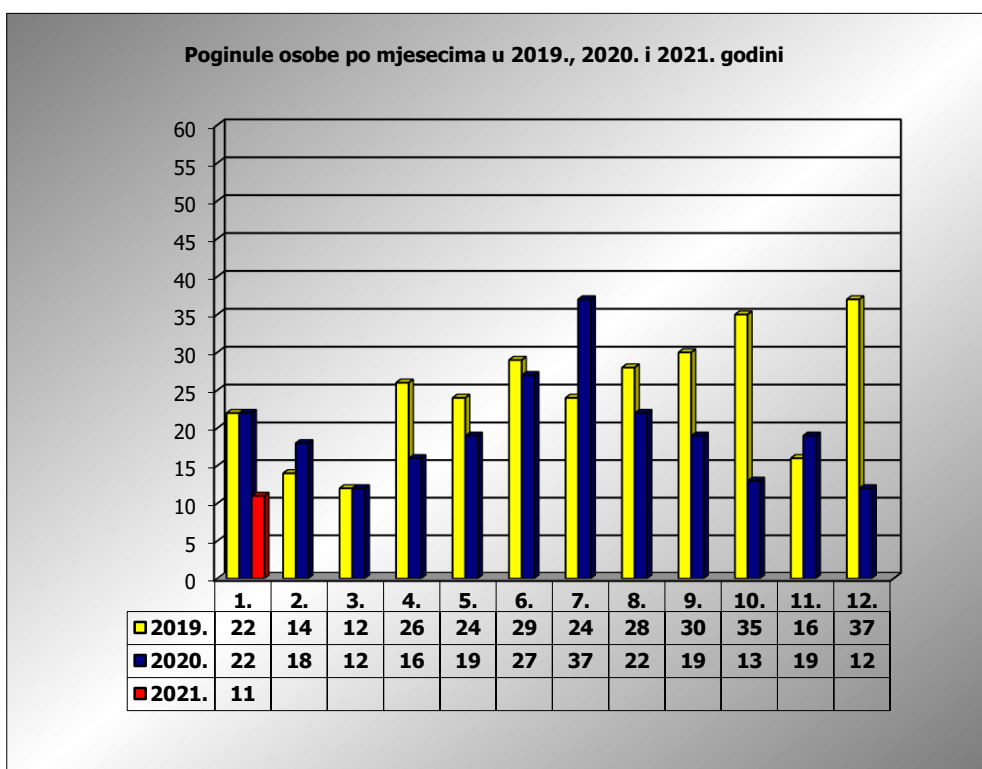

PRIKAZ POGINULIH OSOBA U PROMETNIM NESREĆAMA U 2021. GODINI U REPUBLICI HRVATSKOJ PO MJESECIMA
(usporedba s 2019. i 2020. godinom)

mjesec	poginuli			2021./2019.		2021./2020.	
	2019. g.	2020. g.	2021. g.				
siječanj	22	22	11	-50,0%	-11	-50,0%	-11
veljača	14	18		-100,0%	-14	-100,0%	-18
ožujak	12	12		-100,0%	-12	-100,0%	-12
travanj	26	16		-100,0%	-26	-100,0%	-16
svibanj	24	19		-100,0%	-24	-100,0%	-19
lipanj	29	27		-100,0%	-29	-100,0%	-27
srpanj	24	37		-100,0%	-24	-100,0%	-37
kolovoz	28	22		-100,0%	-28	-100,0%	-22
rujan	30	19		-100,0%	-30	-100,0%	-19
listopad	35	13		-100,0%	-35	-100,0%	-13
studeni	16	19		-100,0%	-16	-100,0%	-19
prosinac	37	12		-100,0%	-37	-100,0%	-12
I	22	22	11	-50,0%	-11	-50,0%	-11

I. mjesec - podaci s danom 27.01.2019., 2020. i 2021.