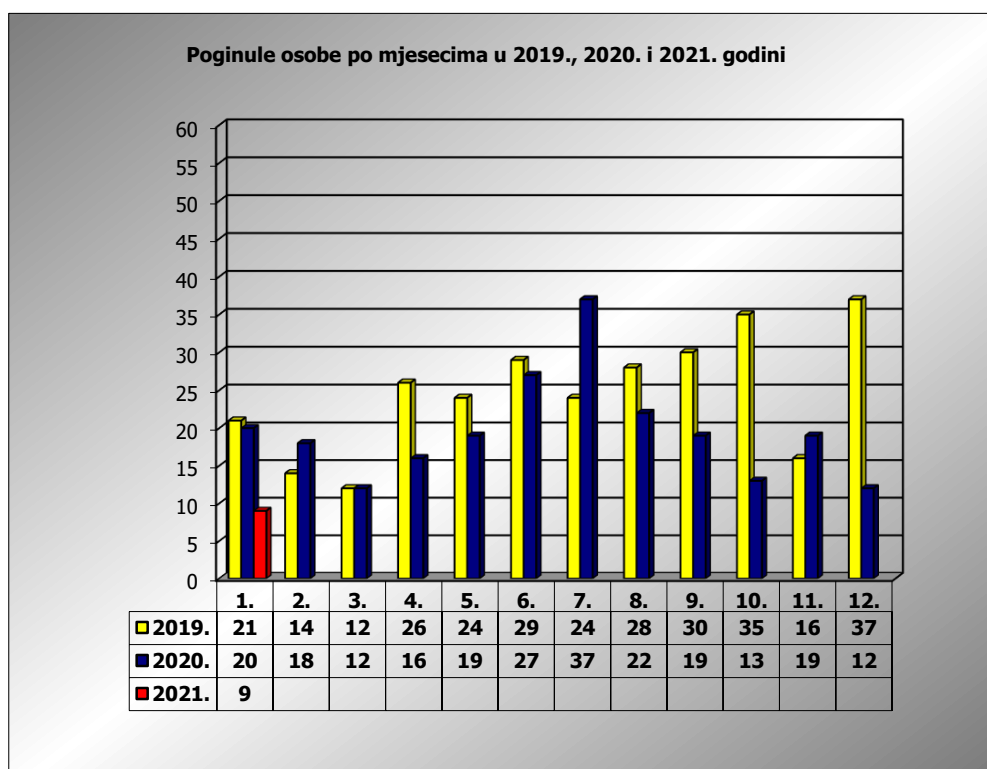

**PRIKAZ POGINULIH OSOBA U PROMETNIM NESREĆAMA U 2021.
GODINI U REPUBLICI HRVATSKOJ PO MJESECIMA
(usporedba s 2019. i 2020. godinom)**

mjesec	poginuli			2021./2019.		2021./2020.	
	2019. g.	2020. g.	2021. g.				
siječanj	21	20	9	-57,1%	-12	-55,0%	-11
veljača	14	18		-100,0%	-14	-100,0%	-18
ožujak	12	12		-100,0%	-12	-100,0%	-12
travanj	26	16		-100,0%	-26	-100,0%	-16
svibanj	24	19		-100,0%	-24	-100,0%	-19
lipanj	29	27		-100,0%	-29	-100,0%	-27
srpanj	24	37		-100,0%	-24	-100,0%	-37
kolovoz	28	22		-100,0%	-28	-100,0%	-22
rujan	30	19		-100,0%	-30	-100,0%	-19
listopad	35	13		-100,0%	-35	-100,0%	-13
studeni	16	19		-100,0%	-16	-100,0%	-19
prosinac	37	12		-100,0%	-37	-100,0%	-12
I	21	20	9	-57,1%	-12	-55,0%	-11

I. mjesec - podaci s danom 26.01.2019., 2020. i 2021.