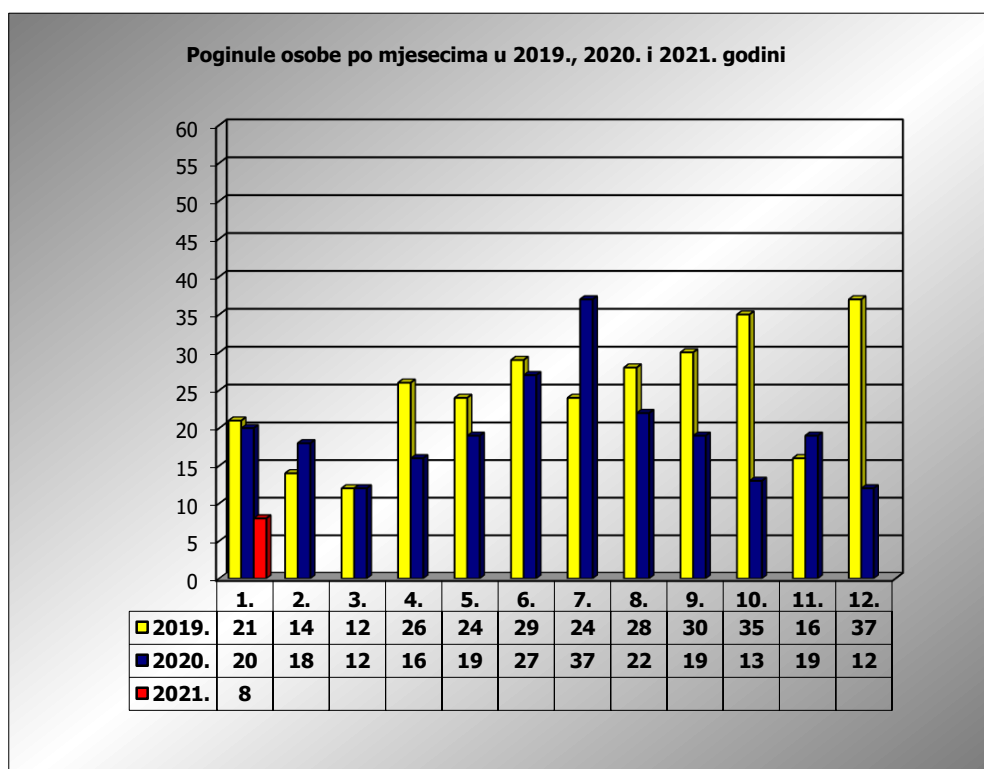

PRIKAZ POGINULIH OSOBA U PROMETNIM NESREĆAMA U 2021. GODINI U REPUBLICI HRVATSKOJ PO MJESECIMA
(usporedba s 2019. i 2020. godinom)

mjesec	poginuli			2021./2019.		2021./2020.	
	2019. g.	2020. g.	2021. g.				
siječanj	21	20	8	-61,9%	-13	-60,0%	-12
veljača	14	18		-100,0%	-14	-100,0%	-18
ožujak	12	12		-100,0%	-12	-100,0%	-12
travanj	26	16		-100,0%	-26	-100,0%	-16
svibanj	24	19		-100,0%	-24	-100,0%	-19
lipanj	29	27		-100,0%	-29	-100,0%	-27
srpanj	24	37		-100,0%	-24	-100,0%	-37
kolovoz	28	22		-100,0%	-28	-100,0%	-22
rujan	30	19		-100,0%	-30	-100,0%	-19
listopad	35	13		-100,0%	-35	-100,0%	-13
studeni	16	19		-100,0%	-16	-100,0%	-19
prosinac	37	12		-100,0%	-37	-100,0%	-12
I	21	20	8	-61,9%	-13	-60,0%	-12

I. mjesec - podaci s danom 25.01.2019., 2020. i 2021.