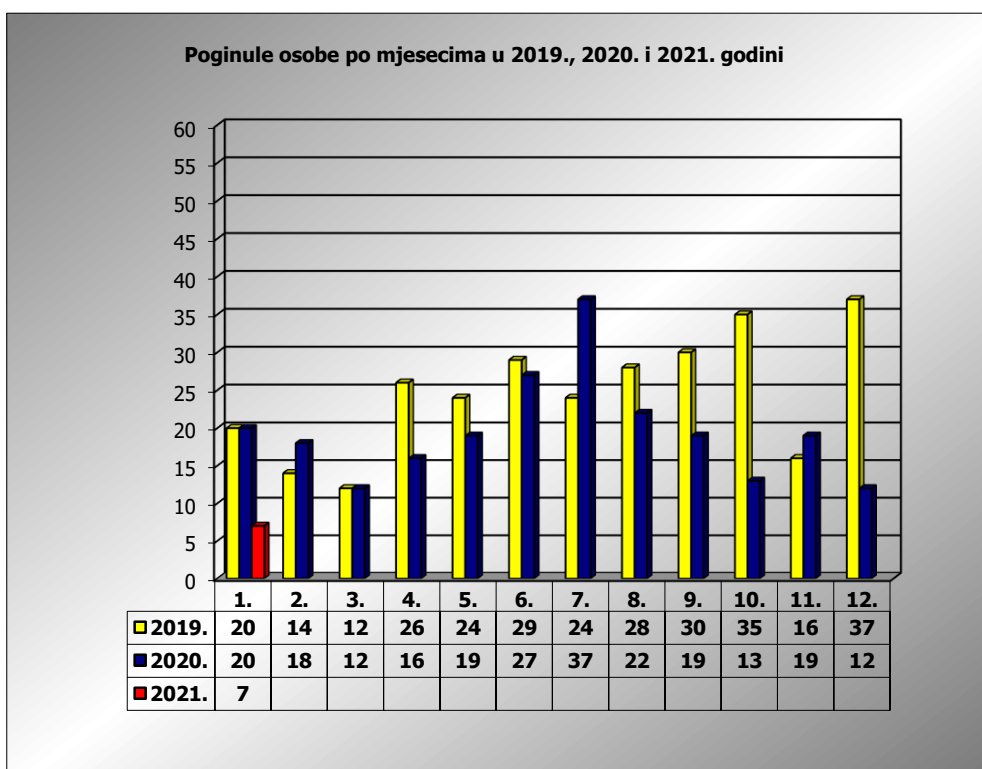

PRIKAZ POGINULIH OSOBA U PROMETNIM NESREĆAMA U 2021. GODINI U REPUBLICI HRVATSKOJ PO MJESECIMA
(usporedba s 2019. i 2020. godinom)

mjesec	poginuli			2021./2019.		2021./2020.	
	2019. g.	2020. g.	2021. g.				
siječanj	20	20	7	-65,0%	-13	-65,0%	-13
veljača	14	18		-100,0%	-14	-100,0%	-18
ožujak	12	12		-100,0%	-12	-100,0%	-12
travanj	26	16		-100,0%	-26	-100,0%	-16
svibanj	24	19		-100,0%	-24	-100,0%	-19
lipanj	29	27		-100,0%	-29	-100,0%	-27
srpanj	24	37		-100,0%	-24	-100,0%	-37
kolovoz	28	22		-100,0%	-28	-100,0%	-22
rujan	30	19		-100,0%	-30	-100,0%	-19
listopad	35	13		-100,0%	-35	-100,0%	-13
studeni	16	19		-100,0%	-16	-100,0%	-19
prosinac	37	12		-100,0%	-37	-100,0%	-12
I	20	20	7	-65,0%	-13	-65,0%	-13

I. mjesec - podaci s danom 24.01.2019., 2020. i 2021.