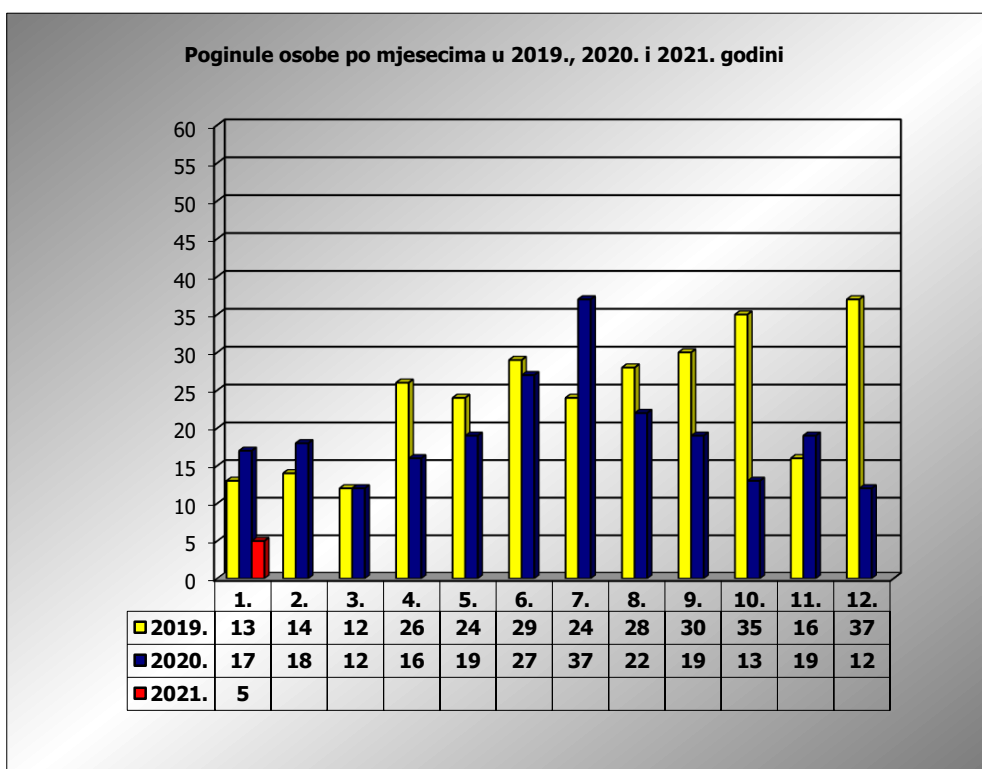

PRIKAZ POGINULIH OSOBA U PROMETNIM NESREĆAMA U 2021. GODINI U REPUBLICI HRVATSKOJ PO MJESECIMA
(usporedba s 2019. i 2020. godinom)

mjesec	poginuli			2021./2019.		2021./2020.	
	2019. g.	2020. g.	2021. g.				
siječanj	13	17	5	-61,5%	-8	-70,6%	-12
veljača	14	18		-100,0%	-14	-100,0%	-18
ožujak	12	12		-100,0%	-12	-100,0%	-12
travanj	26	16		-100,0%	-26	-100,0%	-16
svibanj	24	19		-100,0%	-24	-100,0%	-19
lipanj	29	27		-100,0%	-29	-100,0%	-27
srpanj	24	37		-100,0%	-24	-100,0%	-37
kolovoz	28	22		-100,0%	-28	-100,0%	-22
rujan	30	19		-100,0%	-30	-100,0%	-19
listopad	35	13		-100,0%	-35	-100,0%	-13
studeni	16	19		-100,0%	-16	-100,0%	-19
prosinac	37	12		-100,0%	-37	-100,0%	-12
I	13	17	5	-61,5%	-8	-70,6%	-12

I. mjesec - podaci s danom 20.01.2019., 2020. i 2021.