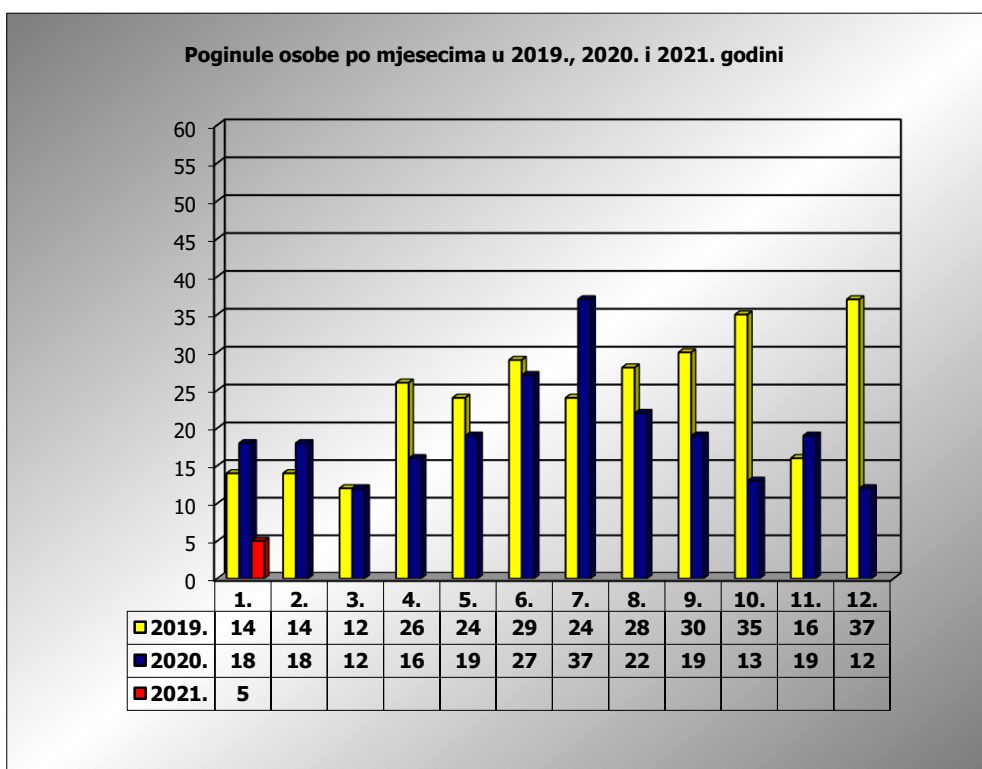

PRIKAZ POGINULIH OSOBA U PROMETNIM NESREĆAMA U 2021. GODINI U REPUBLICI HRVATSKOJ PO MJESECIMA
(usporedba s 2019. i 2020. godinom)

mjesec	poginuli			2021./2019.		2021./2020.	
	2019. g.	2020. g.	2021. g.				
siječanj	14	18	5	-64,3%	-9	-72,2%	-13
veljača	14	18		-100,0%	-14	-100,0%	-18
ožujak	12	12		-100,0%	-12	-100,0%	-12
travanj	26	16		-100,0%	-26	-100,0%	-16
svibanj	24	19		-100,0%	-24	-100,0%	-19
lipanj	29	27		-100,0%	-29	-100,0%	-27
srpanj	24	37		-100,0%	-24	-100,0%	-37
kolovoz	28	22		-100,0%	-28	-100,0%	-22
rujan	30	19		-100,0%	-30	-100,0%	-19
listopad	35	13		-100,0%	-35	-100,0%	-13
studeni	16	19		-100,0%	-16	-100,0%	-19
prosinac	37	12		-100,0%	-37	-100,0%	-12
I	14	18	5	-64,3%	-9	-72,2%	-13

I. mjesec - podaci s danom 21.01.2019., 2020. i 2021.