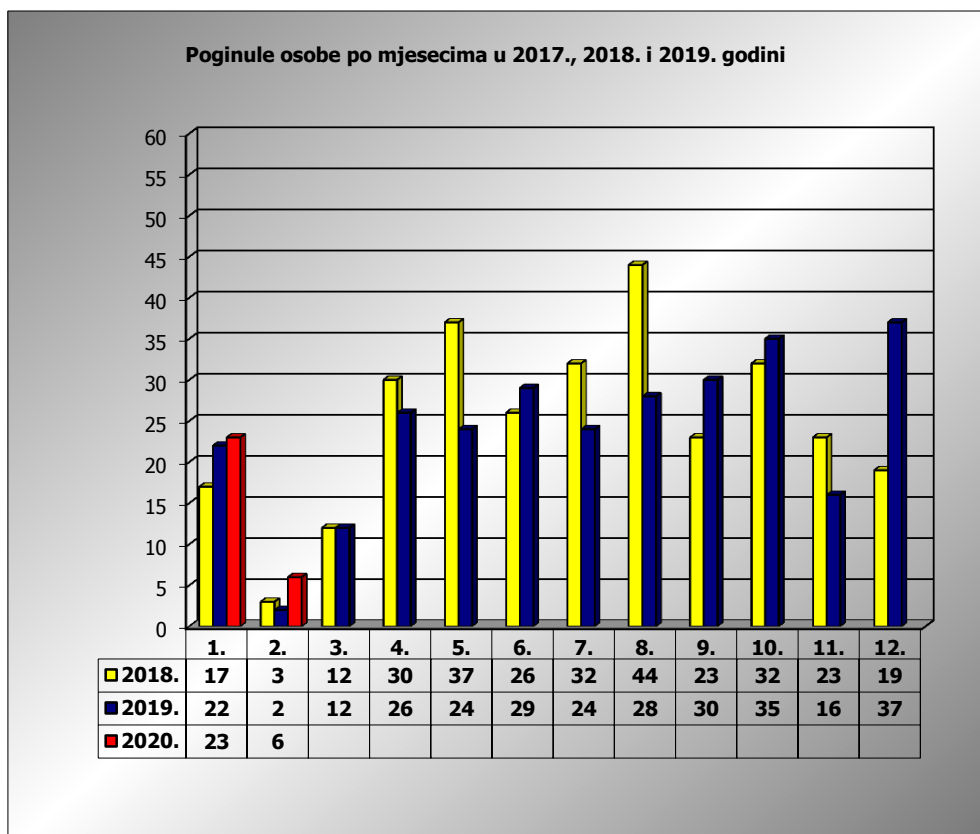

**PRIKAZ POGINULIH OSOBA U PROMETNIM NESREĆAMA U 2020.
GODINI U REPUBLICI HRVATSKOJ PO MJESECIMA
(usporedba s 2017. i 2018. godinom)**

mjesec	poginuli			2020./2018.		2020./2019.	
	2018. g.	2019. g.	2020. g.				
siječanj	17	22	23	35,3%	6	4,5%	1
veljača	3	2	6	100,0%	3	200,0%	4
ožujak	12	12					
travanj	30	26					
svibanj	37	24					
lipanj	26	29					
srpanj	32	24					
kolovoz	44	28					
rujan	23	30					
listopad	32	35					
studeni	23	16					
prosinac	19	37					
I	17	22	23	35,3%	6	4,5%	1
I-II	20	24	29	45,0%	9	20,8%	5

II. mjesec - podaci s danom 06.02.2018., 2019. i 2020.