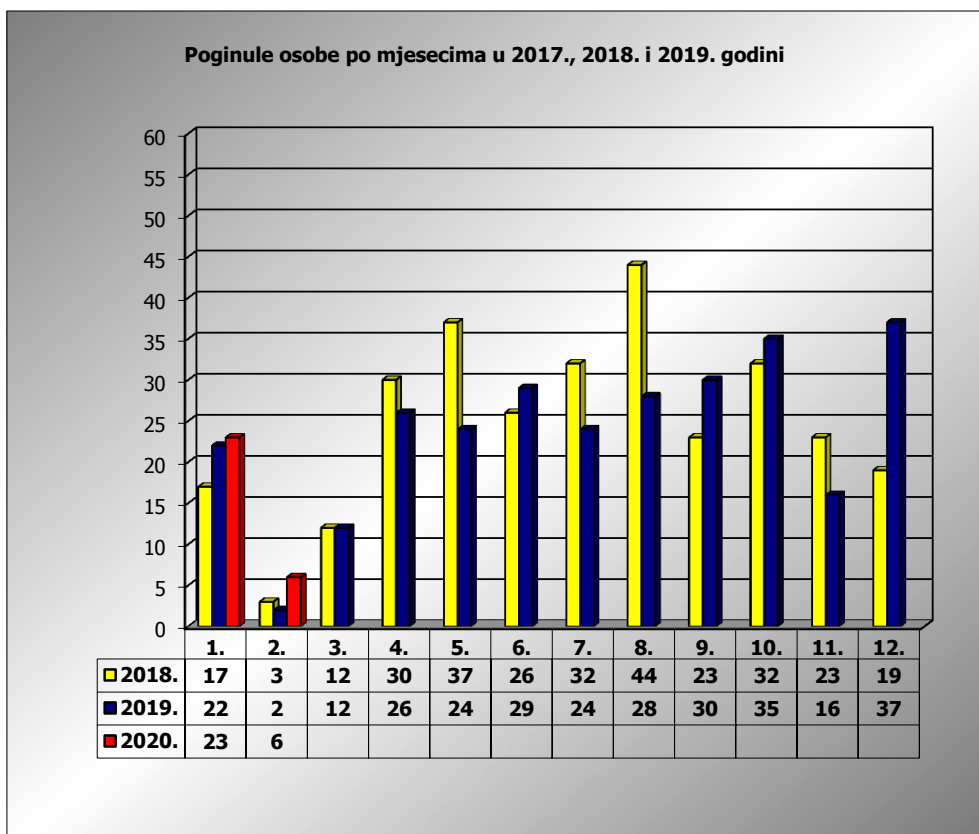

**PRIKAZ POGINULIH OSOBA U PROMETNIM NESREĆAMA U 2020.
GODINI U REPUBLICI HRVATSKOJ PO MJESECIMA
(usporedba s 2017. i 2018. godinom)**

mjesec	poginuli			2020./2018.		2020./2019.	
	2018. g.	2019. g.	2020. g.				
siječanj	17	22	23	35,3%	6	4,5%	1
veljača	3	2	6	100,0%	3	200,0%	4
ožujak	12	12					
travanj	30	26					
svibanj	37	24					
lipanj	26	29					
srpanj	32	24					
kolovoz	44	28					
rujan	23	30					
listopad	32	35					
studeni	23	16					
prosinac	19	37					
I	17	22	23	35,3%	6	4,5%	1
I-II	20	24	29	45,0%	9	20,8%	5

II. mjesec - podaci s danom 05.02.2018., 2019. i 2020.