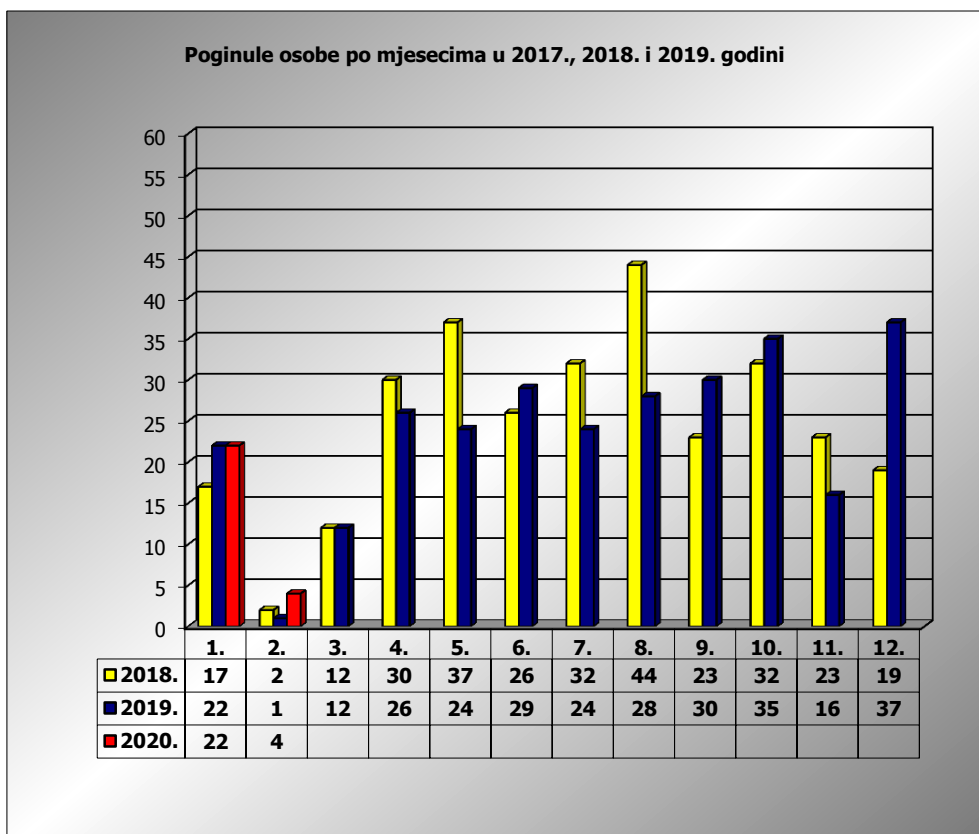

**PRIKAZ POGINULIH OSOBA U PROMETNIM NESREĆAMA U 2020.
GODINI U REPUBLICI HRVATSKOJ PO MJESECIMA
(usporedba s 2017. i 2018. godinom)**

mjesec	poginuli			2020./2018.		2020./2019.	
	2018. g.	2019. g.	2020. g.				
siječanj	17	22	22	29,4%	5	0,0%	0
veljača	2	1	4	100,0%	2	300,0%	3
ožujak	12	12					
travanj	30	26					
svibanj	37	24					
lipanj	26	29					
srpanj	32	24					
kolovoz	44	28					
rujan	23	30					
listopad	32	35					
studeni	23	16					
prosinac	19	37					
I	17	22	22	29,4%	5	0,0%	0
I-II	19	23	26	36,8%	7	13,0%	3

II. mjesec - podaci s danom 03.02.2018., 2019. i 2020.