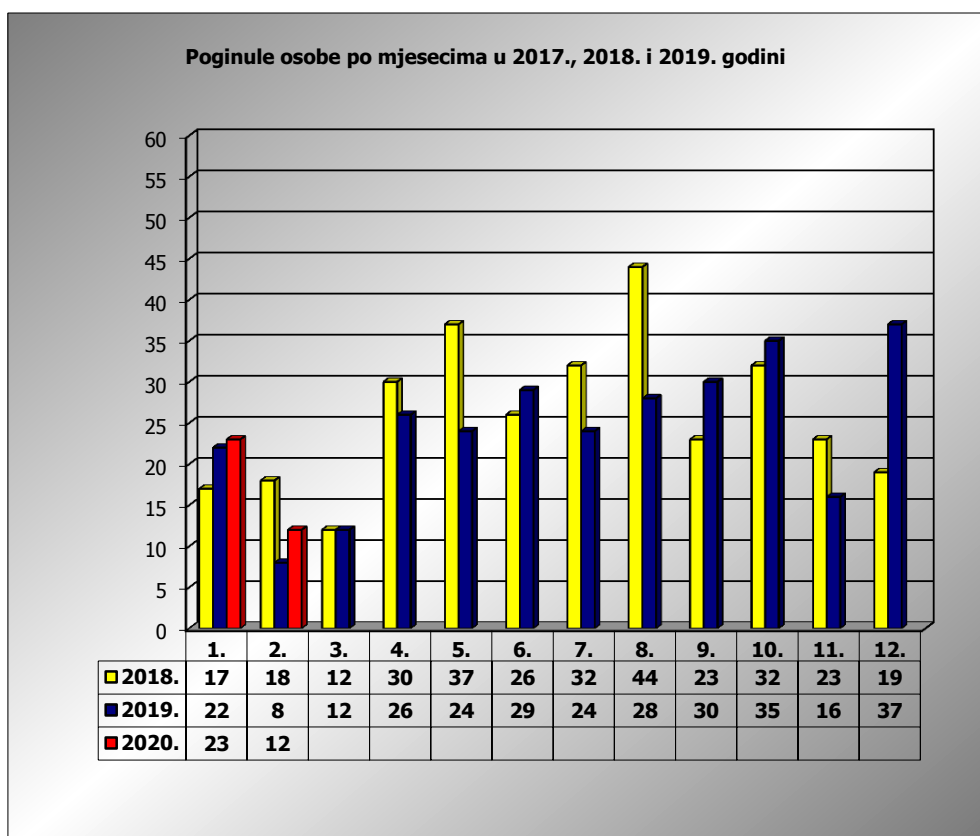

**PRIKAZ POGINULIH OSOBA U PROMETNIM NESREĆAMA U 2020.  
GODINI U REPUBLICI HRVATSKOJ PO MJESECIMA  
(usporedba s 2017. i 2018. godinom)**

mjesec	poginuli			2020./2018.		2020./2019.	
	2018. g.	2019. g.	2020. g.				
siječanj	17	22	23	35,3%	6	4,5%	1
veljača	18	8	12	-33,3%	-6	50,0%	4
ožujak	12	12					
travanj	30	26					
svibanj	37	24					
lipanj	26	29					
srpanj	32	24					
kolovoz	44	28					
rujan	23	30					
listopad	32	35					
studeni	23	16					
prosinac	19	37					
<b>I</b>	<b>17</b>	<b>22</b>	<b>23</b>	<b>35,3%</b>	<b>6</b>	<b>4,5%</b>	<b>1</b>
<b>I-II</b>	<b>35</b>	<b>30</b>	<b>35</b>	<b>0,0%</b>	<b>0</b>	<b>16,7%</b>	<b>5</b>

II. mjesec - podaci s danom 20.02.2018., 2019. i 2020.