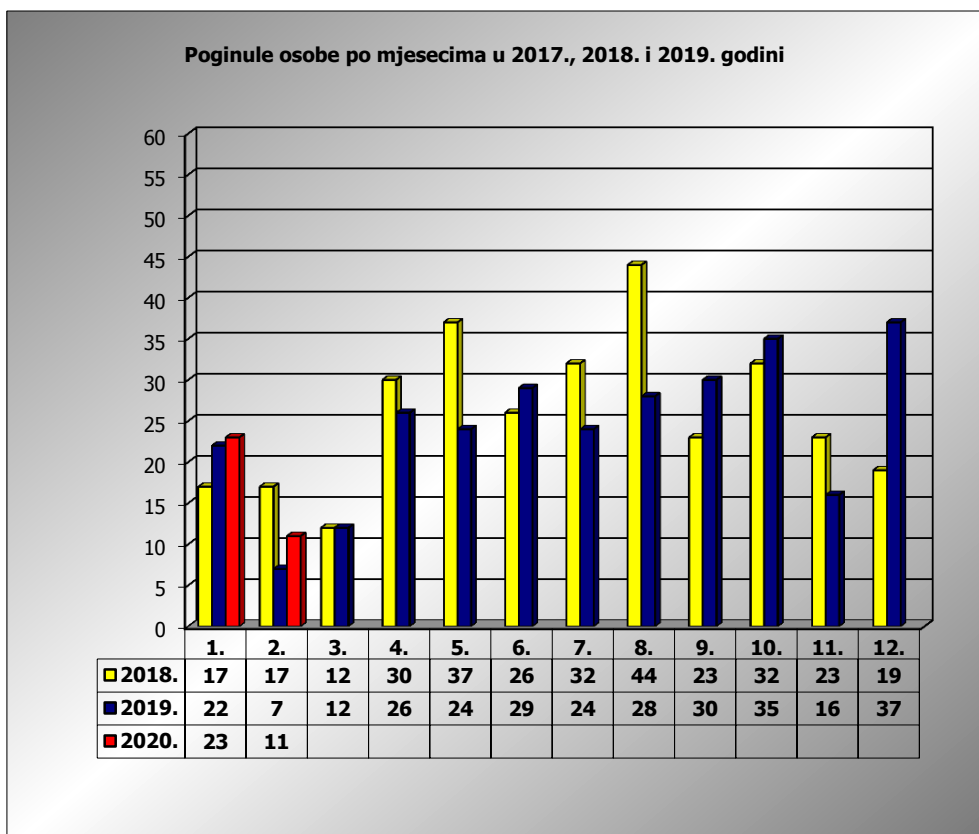

**PRIKAZ POGINULIH OSOBA U PROMETNIM NESREĆAMA U 2020.  
GODINI U REPUBLICI HRVATSKOJ PO MJESECIMA  
(usporedba s 2017. i 2018. godinom)**

mjesec	poginuli			2020./2018.		2020./2019.	
	2018. g.	2019. g.	2020. g.				
siječanj	17	22	23	35,3%	6	4,5%	1
veljača	17	7	11	-35,3%	-6	57,1%	4
ožujak	12	12					
travanj	30	26					
svibanj	37	24					
lipanj	26	29					
srpanj	32	24					
kolovoz	44	28					
rujan	23	30					
listopad	32	35					
studeni	23	16					
prosinac	19	37					
<b>I</b>	<b>17</b>	<b>22</b>	<b>23</b>	<b>35,3%</b>	<b>6</b>	<b>4,5%</b>	<b>1</b>
<b>I-II</b>	<b>34</b>	<b>29</b>	<b>34</b>	<b>0,0%</b>	<b>0</b>	<b>17,2%</b>	<b>5</b>

II. mjesec - podaci s danom 18.02.2018., 2019. i 2020.