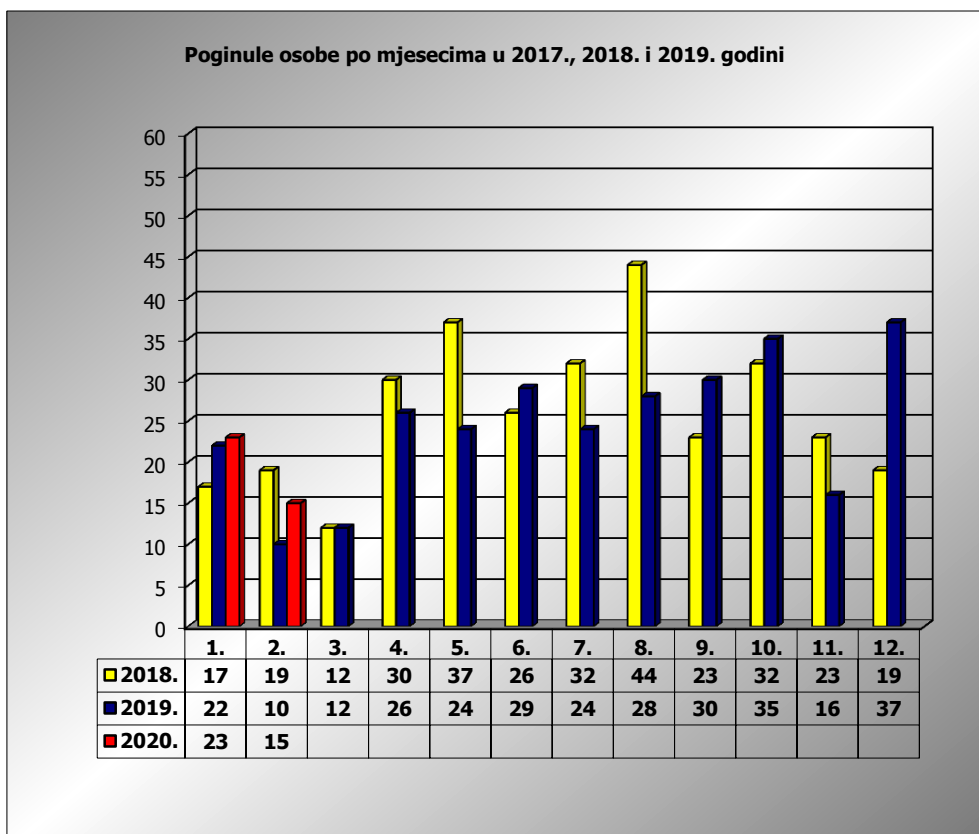

**PRIKAZ POGINULIH OSOBA U PROMETNIM NESREĆAMA U 2020.  
GODINI U REPUBLICI HRVATSKOJ PO MJESECIMA  
(usporedba s 2017. i 2018. godinom)**

mjesec	poginuli			2020./2018.		2020./2019.	
	2018. g.	2019. g.	2020. g.				
siječanj	17	22	23	35,3%	6	4,5%	1
veljača	19	10	15	-21,1%	-4	50,0%	5
ožujak	12	12					
travanj	30	26					
svibanj	37	24					
lipanj	26	29					
srpanj	32	24					
kolovoz	44	28					
rujan	23	30					
listopad	32	35					
studeni	23	16					
prosinac	19	37					
<b>I</b>	<b>17</b>	<b>22</b>	<b>23</b>	<b>35,3%</b>	<b>6</b>	<b>4,5%</b>	<b>1</b>
<b>I-II</b>	<b>36</b>	<b>32</b>	<b>38</b>	<b>5,6%</b>	<b>2</b>	<b>18,8%</b>	<b>6</b>

II. mjesec - podaci s danom 24.02.2018., 2019. i 2020.