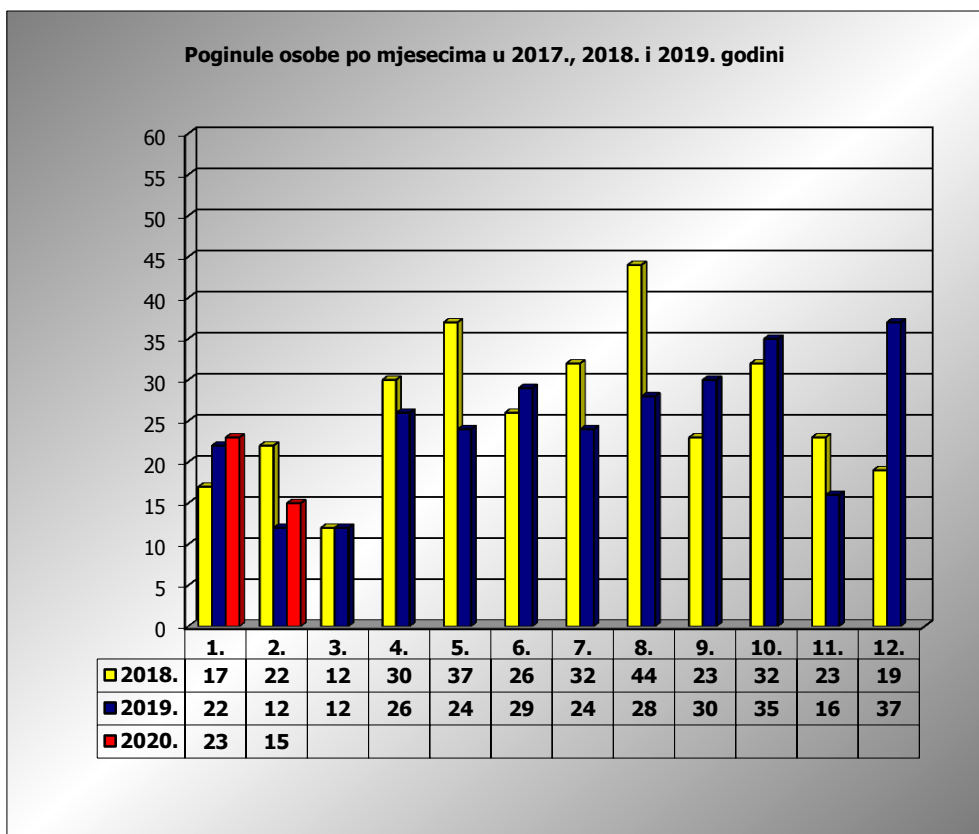

PRIKAZ POGINULIH OSOBA U PROMETNIM NESREĆAMA U 2020. GODINI U REPUBLICI HRVATSKOJ PO MJESECIMA
(usporedba s 2017. i 2018. godinom)

mjesec	poginuli			2020./2018.		2020./2019.	
	2018. g.	2019. g.	2020. g.				
siječanj	17	22	23	35,3%	6	4,5%	1
veljača	22	12	15	-31,8%	-7	25,0%	3
ožujak	12	12					
travanj	30	26					
svibanj	37	24					
lipanj	26	29					
srpanj	32	24					
kolovoz	44	28					
rujan	23	30					
listopad	32	35					
studeni	23	16					
prosinac	19	37					
I	17	22	23	35,3%	6	4,5%	1
I-II	39	34	38	-2,6%	-1	11,8%	4

II. mjesec - podaci s danom 27.02.2018., 2019. i 2020.