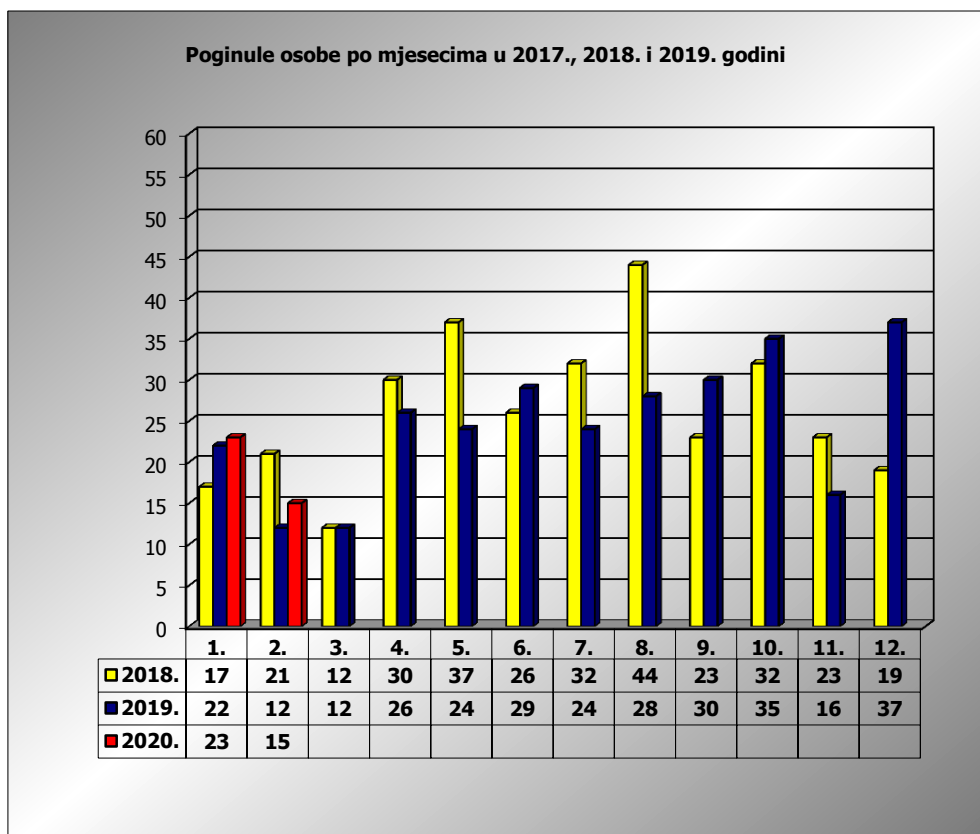

**PRIKAZ POGINULIH OSOBA U PROMETNIM NESREĆAMA U 2020.
GODINI U REPUBLICI HRVATSKOJ PO MJESECIMA
(usporedba s 2017. i 2018. godinom)**

mjesec	poginuli			2020./2018.		2020./2019.	
	2018. g.	2019. g.	2020. g.				
siječanj	17	22	23	35,3%	6	4,5%	1
veljača	21	12	15	-28,6%	-6	25,0%	3
ožujak	12	12					
travanj	30	26					
svibanj	37	24					
lipanj	26	29					
srpanj	32	24					
kolovoz	44	28					
rujan	23	30					
listopad	32	35					
studeni	23	16					
prosinac	19	37					
I	17	22	23	35,3%	6	4,5%	1
I-II	38	34	38	0,0%	0	11,8%	4

II. mjesec - podaci s danom 26.02.2018., 2019. i 2020.