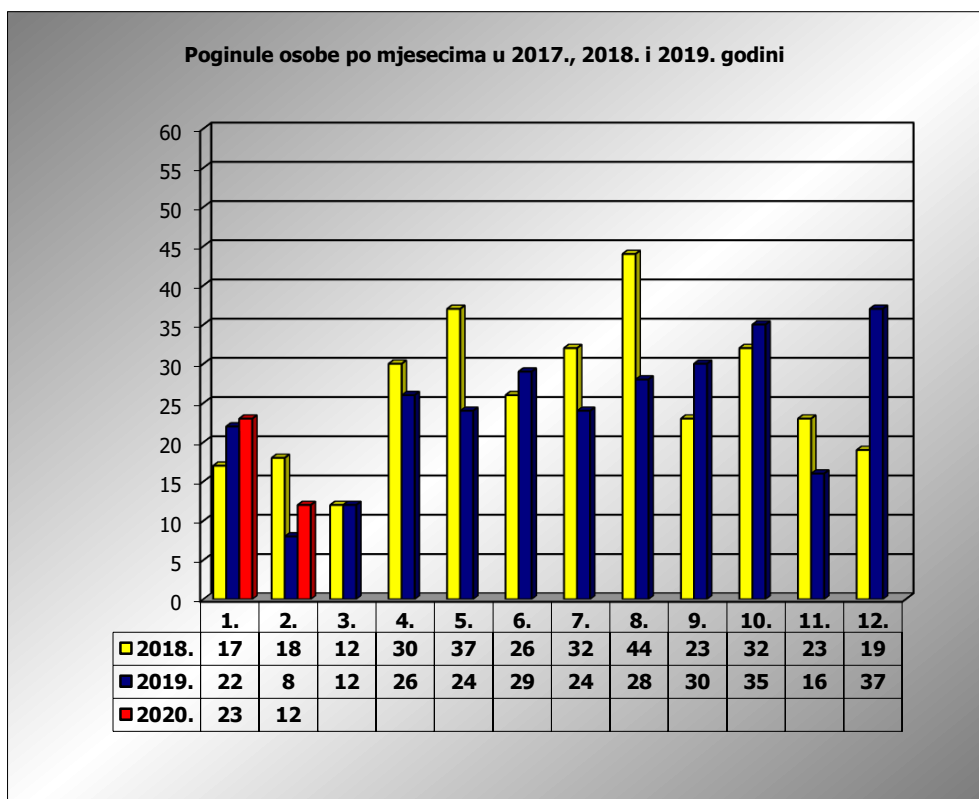

**PRIKAZ POGINULIH OSOBA U PROMETNIM NESREĆAMA U 2020.  
GODINI U REPUBLICI HRVATSKOJ PO MJESECIMA  
(usporedba s 2017. i 2018. godinom)**

mjesec	poginuli			2020./2018.		2020./2019.	
	2018. g.	2019. g.	2020. g.				
siječanj	17	22	23	35,3%	6	4,5%	1
veljača	18	8	12	-33,3%	-6	50,0%	4
ožujak	12	12					
travanj	30	26					
svibanj	37	24					
lipanj	26	29					
srpanj	32	24					
kolovoz	44	28					
rujan	23	30					
listopad	32	35					
studen	23	16					
prosinac	19	37					
<b>I</b>	<b>17</b>	<b>22</b>	<b>23</b>	<b>35,3%</b>	<b>6</b>	<b>4,5%</b>	<b>1</b>
<b>I-II</b>	<b>35</b>	<b>30</b>	<b>35</b>	<b>0,0%</b>	<b>0</b>	<b>16,7%</b>	<b>5</b>

II. mjesec - podaci s danom 19.02.2018., 2019. i 2020.