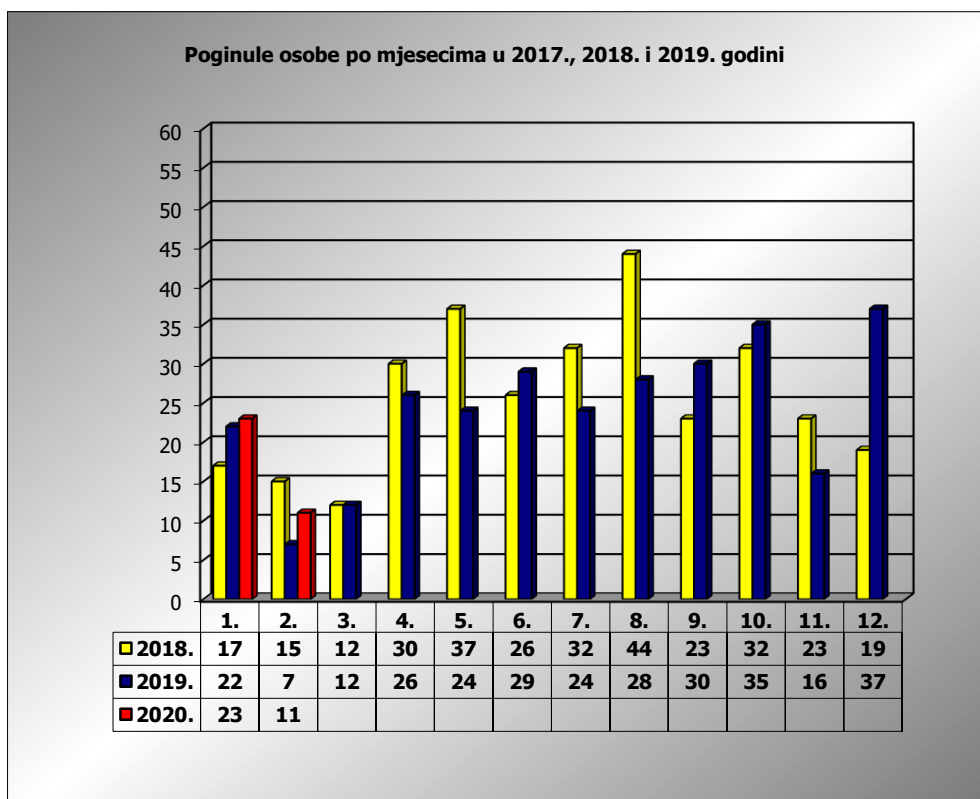

**PRIKAZ POGINULIH OSOBA U PROMETNIM NESREĆAMA U 2020.
GODINI U REPUBLICI HRVATSKOJ PO MJESECIMA
(usporedba s 2017. i 2018. godinom)**

mjesec	poginuli			2020./2018.		2020./2019.	
	2018. g.	2019. g.	2020. g.				
siječanj	17	22	23	35,3%	6	4,5%	1
veljača	15	7	11	-26,7%	-4	57,1%	4
ožujak	12	12					
travanj	30	26					
svibanj	37	24					
lipanj	26	29					
srpanj	32	24					
kolovoz	44	28					
rujan	23	30					
listopad	32	35					
studen	23	16					
prosinac	19	37					
I	17	22	23	35,3%	6	4,5%	1
I-II	32	29	34	6,3%	2	17,2%	5

II. mjesec - podaci s danom 17.02.2018., 2019. i 2020.