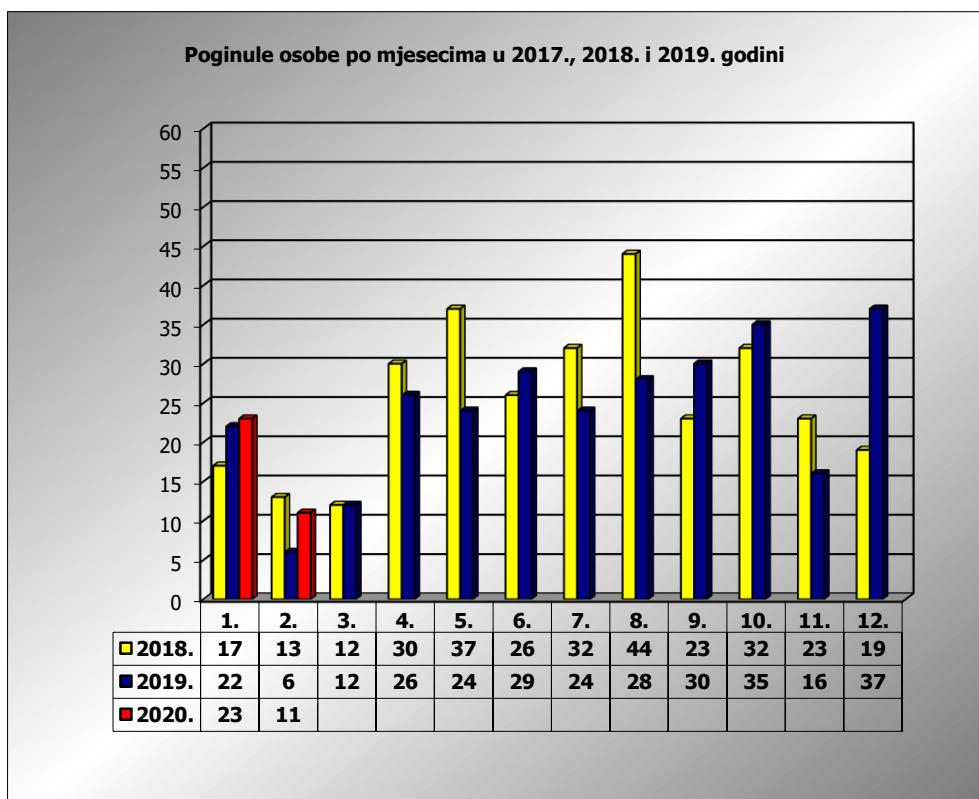

**PRIKAZ POGINULIH OSOBA U PROMETNIM NESREĆAMA U 2020.  
GODINI U REPUBLICI HRVATSKOJ PO MJESECIMA  
(usporedba s 2017. i 2018. godinom)**

mjesec	poginuli			2020./2018.		2020./2019.	
	2018. g.	2019. g.	2020. g.				
siječanj	17	22	23	35,3%	6	4,5%	1
veljača	13	6	11	-15,4%	-2	83,3%	5
ožujak	12	12					
travanj	30	26					
svibanj	37	24					
lipanj	26	29					
srpanj	32	24					
kolovoz	44	28					
rujan	23	30					
listopad	32	35					
studen	23	16					
prosinac	19	37					
<b>I</b>	<b>17</b>	<b>22</b>	<b>23</b>	<b>35,3%</b>	<b>6</b>	<b>4,5%</b>	<b>1</b>
<b>I-II</b>	<b>30</b>	<b>28</b>	<b>34</b>	<b>13,3%</b>	<b>4</b>	<b>21,4%</b>	<b>6</b>

II. mjesec - podaci s danom 16.02.2018., 2019. i 2020.