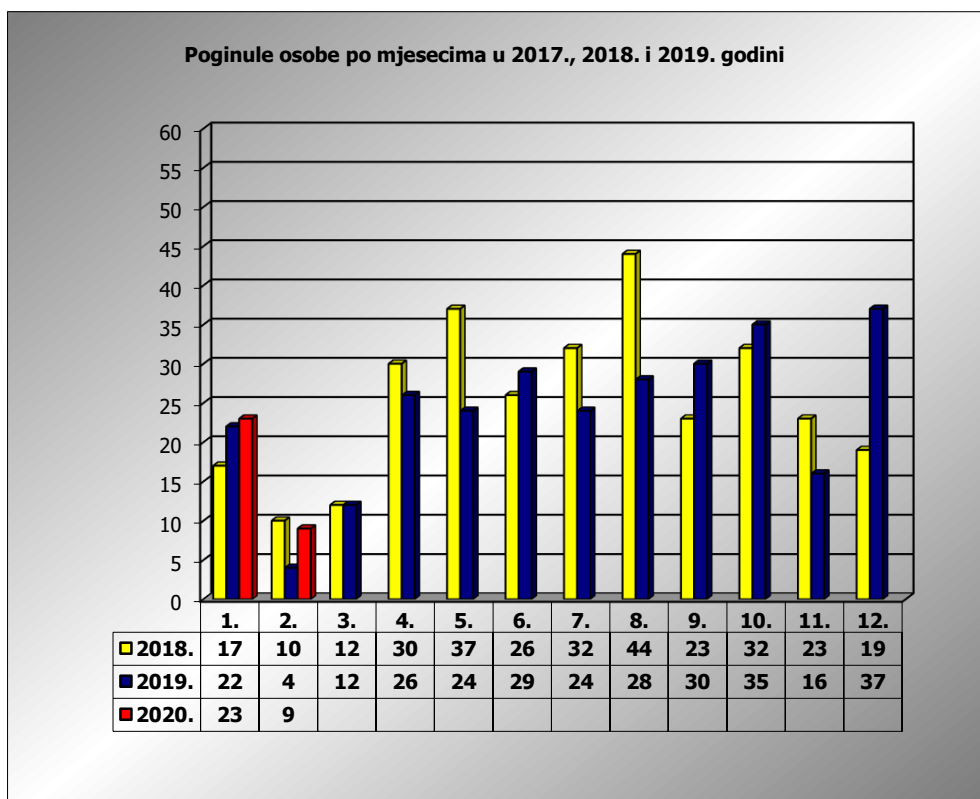

**PRIKAZ POGINULIH OSOBA U PROMETNIM NESREĆAMA U 2020.
GODINI U REPUBLICI HRVATSKOJ PO MJESECIMA
(usporedba s 2017. i 2018. godinom)**

mjesec	poginuli			2020./2018.		2020./2019.	
	2018. g.	2019. g.	2020. g.				
siječanj	17	22	23	35,3%	6	4,5%	1
veljača	10	4	9	-10,0%	-1	125,0%	5
ožujak	12	12					
travanj	30	26					
svibanj	37	24					
lipanj	26	29					
srpanj	32	24					
kolovoz	44	28					
rujan	23	30					
listopad	32	35					
studen	23	16					
prosinac	19	37					
I	17	22	23	35,3%	6	4,5%	1
I-II	27	26	32	18,5%	5	23,1%	6

II. mjesec - podaci s danom 13.02.2018., 2019. i 2020.