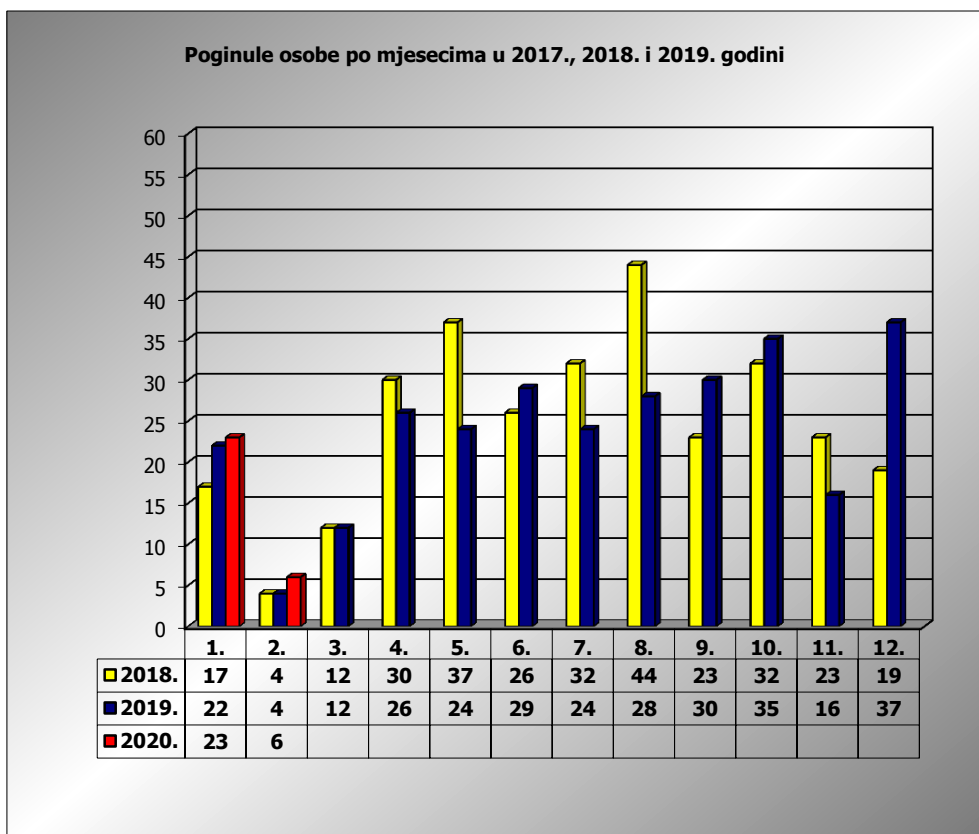

**PRIKAZ POGINULIH OSOBA U PROMETNIM NESREĆAMA U 2020. GODINI U REPUBLICI HRVATSKOJ PO MJESECIMA**  
(usporedba s 2017. i 2018. godinom)

mjesec	poginuli			2020./2018.		2020./2019.	
	2018. g.	2019. g.	2020. g.				
siječanj	17	22	23	35,3%	6	4,5%	1
veljača	4	4	6	50,0%	2	50,0%	2
ožujak	12	12					
travanj	30	26					
svibanj	37	24					
lipanj	26	29					
srpanj	32	24					
kolovoz	44	28					
rujan	23	30					
listopad	32	35					
studeni	23	16					
prosinac	19	37					
<b>I</b>	<b>17</b>	<b>22</b>	<b>23</b>	<b>35,3%</b>	<b>6</b>	<b>4,5%</b>	<b>1</b>
<b>I-II</b>	<b>21</b>	<b>26</b>	<b>29</b>	<b>38,1%</b>	<b>8</b>	<b>11,5%</b>	<b>3</b>

II. mjesec - podaci s danom 10.02.2018., 2019. i 2020.