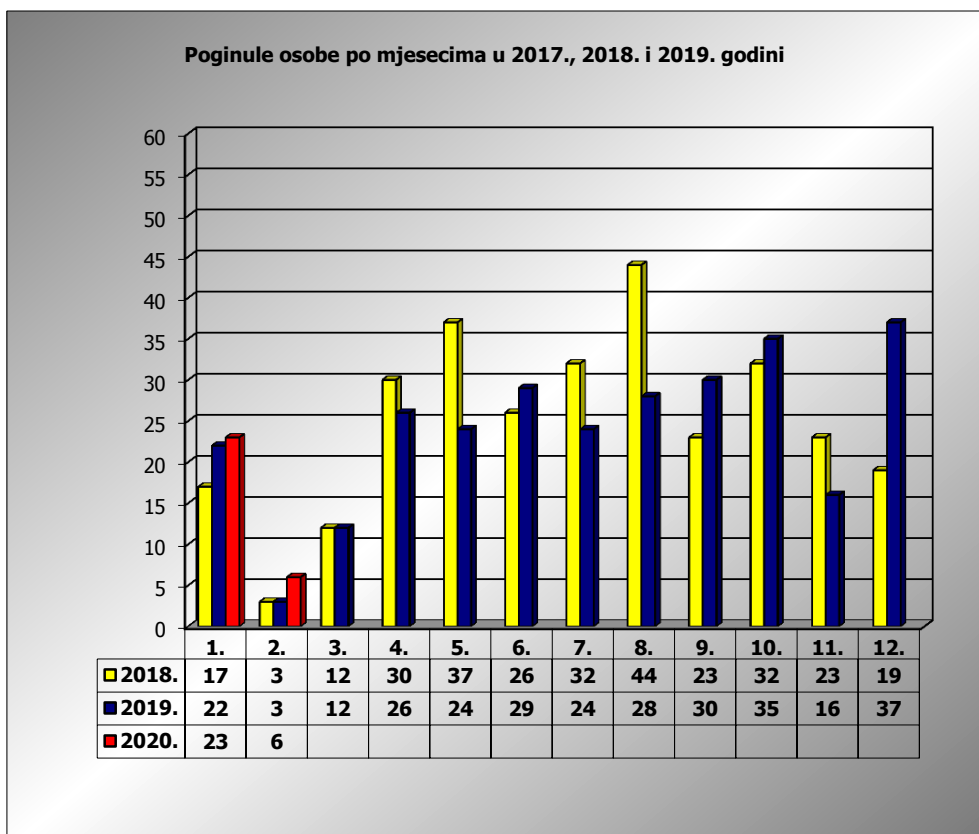

**PRIKAZ POGINULIH OSOBA U PROMETNIM NESREĆAMA U 2020.
GODINI U REPUBLICI HRVATSKOJ PO MJESECIMA
(usporedba s 2017. i 2018. godinom)**

mjesec	poginuli			2020./2018.		2020./2019.	
	2018. g.	2019. g.	2020. g.				
siječanj	17	22	23	35,3%	6	4,5%	1
veljača	3	3	6	100,0%	3	100,0%	3
ožujak	12	12					
travanj	30	26					
svibanj	37	24					
lipanj	26	29					
srpanj	32	24					
kolovoz	44	28					
rujan	23	30					
listopad	32	35					
studeni	23	16					
prosinac	19	37					
I	17	22	23	35,3%	6	4,5%	1
I-II	20	25	29	45,0%	9	16,0%	4

II. mjesec - podaci s danom 09.02.2018., 2019. i 2020.