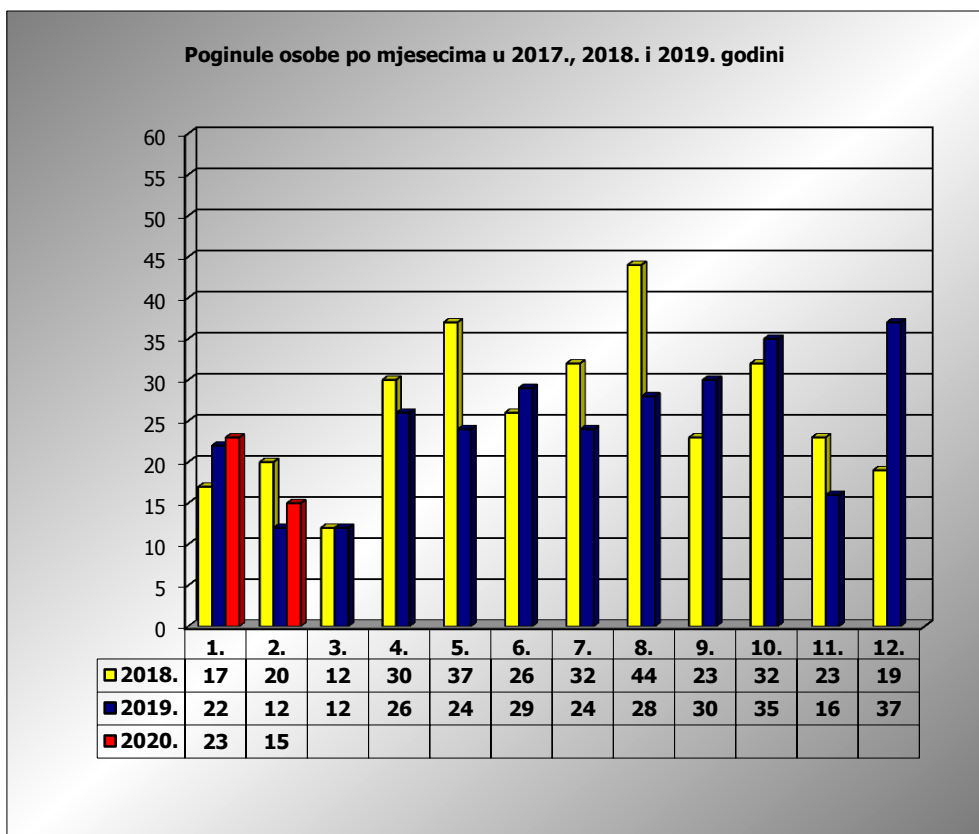

**PRIKAZ POGINULIH OSOBA U PROMETNIM NESREĆAMA U 2020.  
GODINI U REPUBLICI HRVATSKOJ PO MJESECIMA  
(usporedba s 2017. i 2018. godinom)**

mjesec	poginuli			2020./2018.		2020./2019.	
	2018. g.	2019. g.	2020. g.				
siječanj	17	22	23	35,3%	6	4,5%	1
veljača	20	12	15	-25,0%	-5	25,0%	3
ožujak	12	12					
travanj	30	26					
svibanj	37	24					
lipanj	26	29					
srpanj	32	24					
kolovoz	44	28					
rujan	23	30					
listopad	32	35					
studeni	23	16					
prosinac	19	37					
<b>I</b>	<b>17</b>	<b>22</b>	<b>23</b>	<b>35,3%</b>	<b>6</b>	<b>4,5%</b>	<b>1</b>
<b>I-II</b>	<b>37</b>	<b>34</b>	<b>38</b>	<b>2,7%</b>	<b>1</b>	<b>11,8%</b>	<b>4</b>

II. mjesec - podaci s danom 25.02.2018., 2019. i 2020.