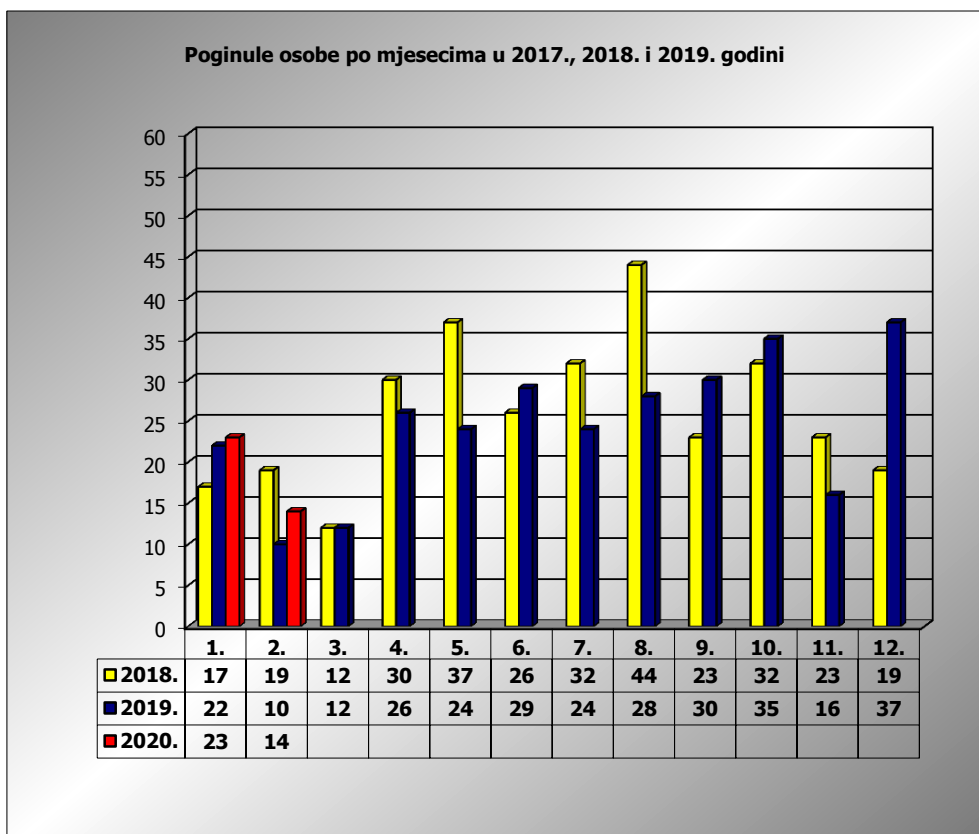

**PRIKAZ POGINULIH OSOBA U PROMETNIM NESREĆAMA U 2020.
GODINI U REPUBLICI HRVATSKOJ PO MJESECIMA
(usporedba s 2017. i 2018. godinom)**

mjesec	poginuli			2020./2018.		2020./2019.	
	2018. g.	2019. g.	2020. g.				
siječanj	17	22	23	35,3%	6	4,5%	1
veljača	19	10	14	-26,3%	-5	40,0%	4
ožujak	12	12					
travanj	30	26					
svibanj	37	24					
lipanj	26	29					
srpanj	32	24					
kolovoz	44	28					
rujan	23	30					
listopad	32	35					
studeni	23	16					
prosinac	19	37					
I	17	22	23	35,3%	6	4,5%	1
I-II	36	32	37	2,8%	1	15,6%	5

II. mjesec - podaci s danom 23.02.2018., 2019. i 2020.