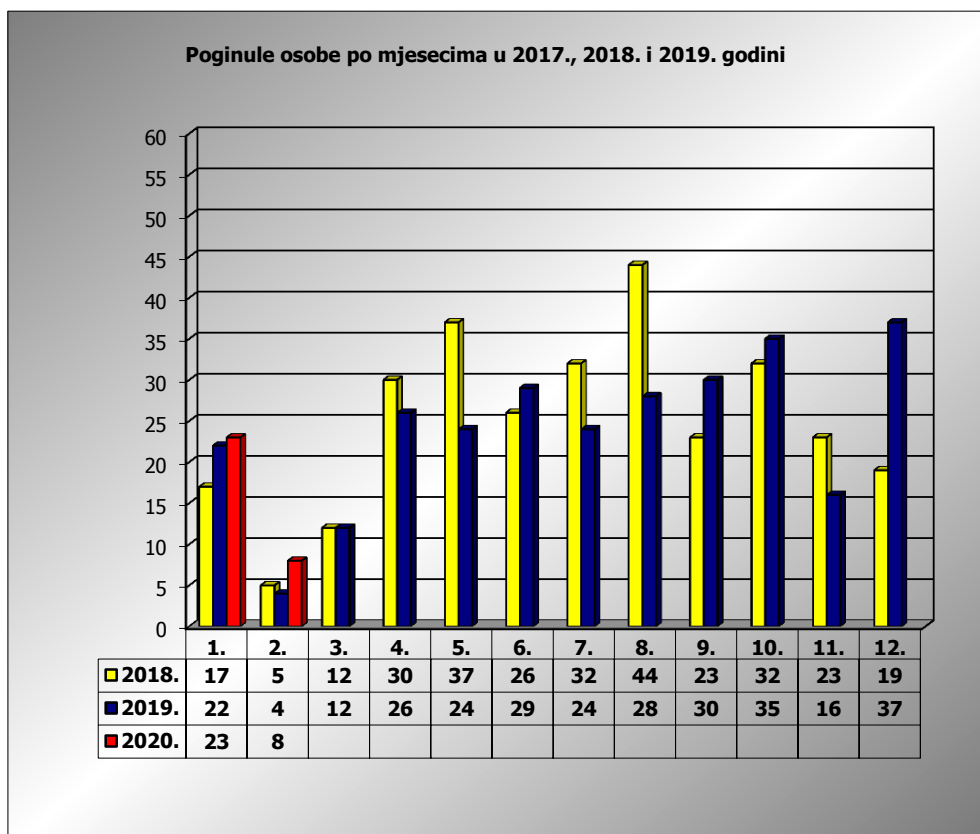

**PRIKAZ POGINULIH OSOBA U PROMETNIM NESREĆAMA U 2020.
GODINI U REPUBLICI HRVATSKOJ PO MJESECIMA
(usporedba s 2017. i 2018. godinom)**

mjesec	poginuli			2020./2018.		2020./2019.	
	2018. g.	2019. g.	2020. g.				
siječanj	17	22	23	35,3%	6	4,5%	1
veljača	5	4	8	60,0%	3	100,0%	4
ožujak	12	12					
travanj	30	26					
svibanj	37	24					
lipanj	26	29					
srpanj	32	24					
kolovoz	44	28					
rujan	23	30					
listopad	32	35					
studen	23	16					
prosinac	19	37					
I	17	22	23	35,3%	6	4,5%	1
I-II	22	26	31	40,9%	9	19,2%	5

II. mjesec - podaci s danom 11.02.2018., 2019. i 2020.