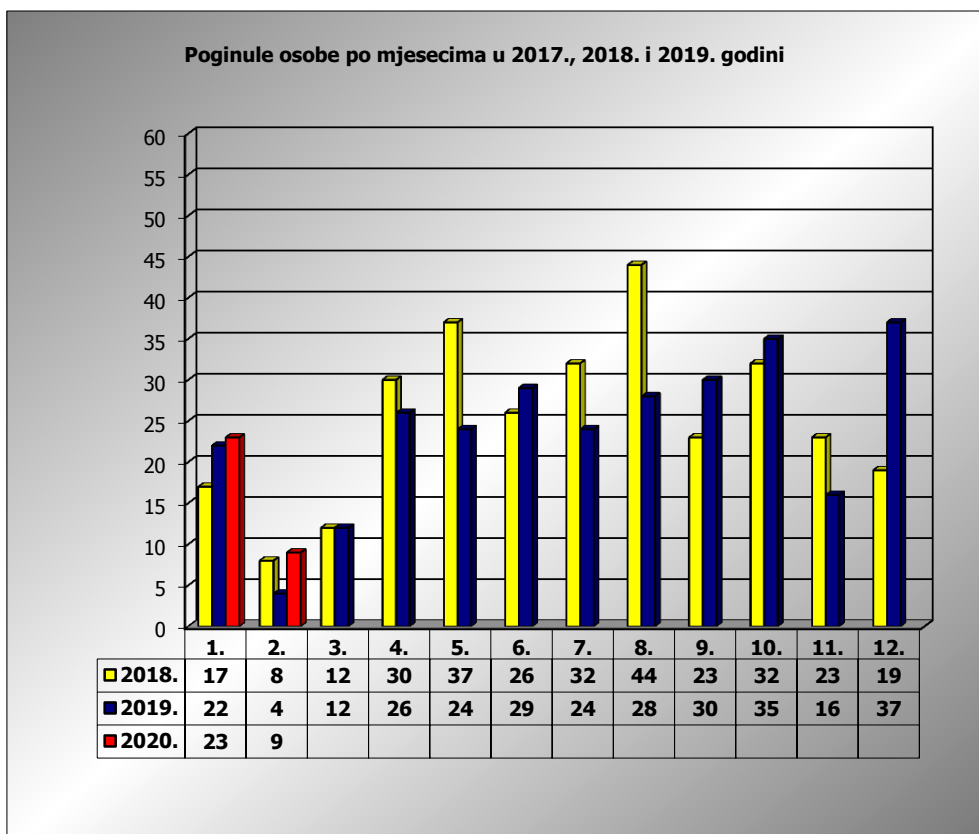

**PRIKAZ POGINULIH OSOBA U PROMETNIM NESREĆAMA U 2020.
GODINI U REPUBLICI HRVATSKOJ PO MJESECIMA
(usporedba s 2017. i 2018. godinom)**

mjesec	poginuli			2020./2018.		2020./2019.	
	2018. g.	2019. g.	2020. g.				
siječanj	17	22	23	35,3%	6	4,5%	1
veljača	8	4	9	12,5%	1	125,0%	5
ožujak	12	12					
travanj	30	26					
svibanj	37	24					
lipanj	26	29					
srpanj	32	24					
kolovoz	44	28					
rujan	23	30					
listopad	32	35					
studeni	23	16					
prosinac	19	37					
I	17	22	23	35,3%	6	4,5%	1
I-II	25	26	32	28,0%	7	23,1%	6

II. mjesec - podaci s danom 12.02.2018., 2019. i 2020.