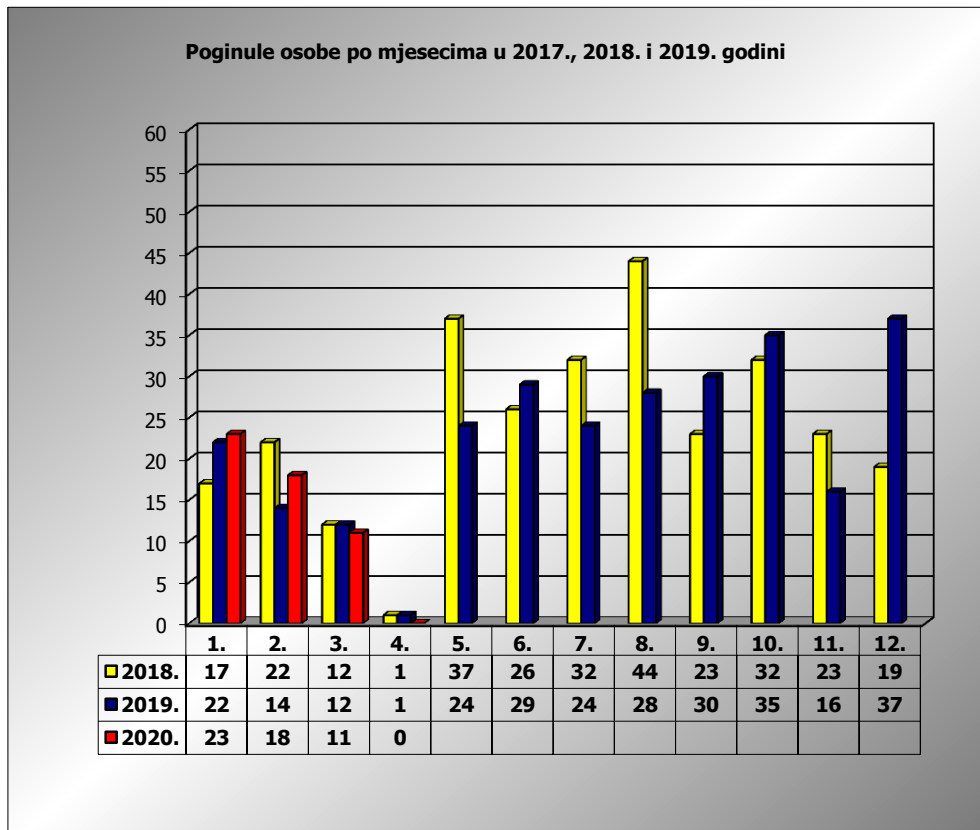

PRIKAZ POGINULIH OSOBA U PROMETNIM NESREĆAMA U 2020. GODINI U REPUBLICI HRVATSKOJ PO MJESECIMA
(usporedba s 2017. i 2018. godinom)

mjesec	poginuli			2020./2018.		2020./2019.	
	2018. g.	2019. g.	2020. g.				
siječanj	17	22	23	35,3%	6	4,5%	1
veljača	22	14	18	-18,2%	-4	28,6%	4
ožujak	12	12	11	-8,3%	-1	-8,3%	-1
travanj	1	1	0	-100,0%	-1	-100,0%	-1
svibanj	37	24					
lipanj	26	29					
srpanj	32	24					
kolovoz	44	28					
rujan	23	30					
listopad	32	35					
studeni	23	16					
prosinac	19	37					
I-III	51	48	52	2,0%	1	8,3%	4
I-IV	52	49	52	0,0%	0	6,1%	3

IV. mjesec - podaci s danom 01.04.2018., 2019. i 2020.