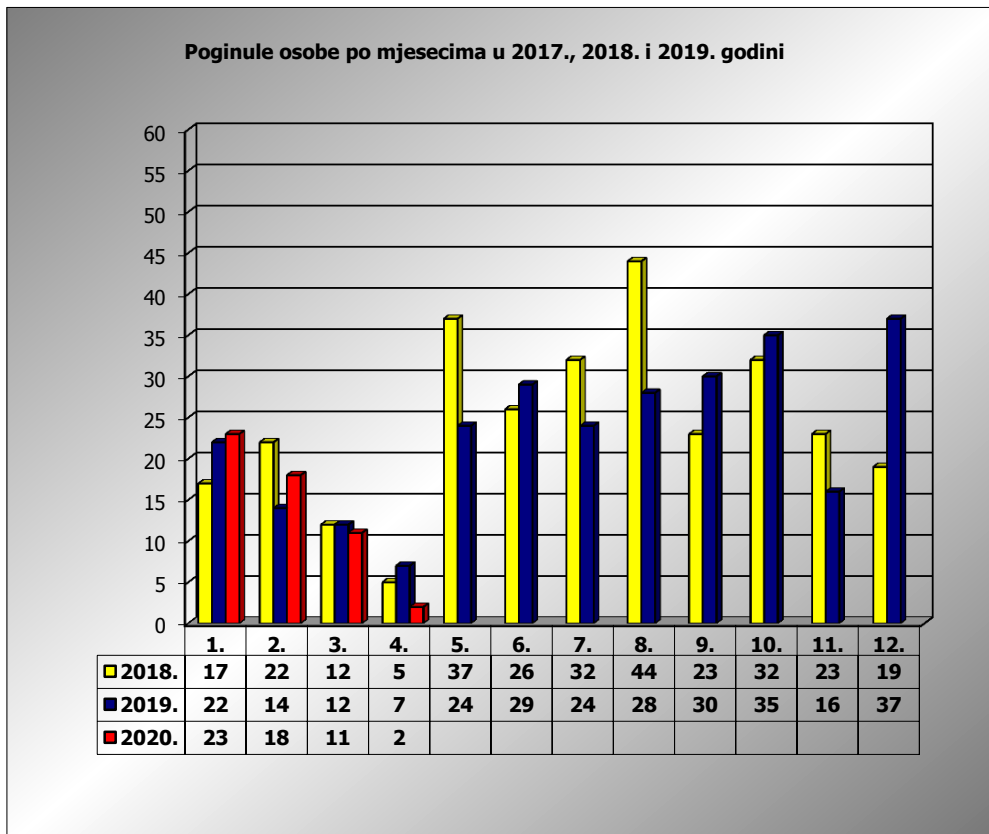

**PRIKAZ POGINULIH OSOBA U PROMETNIM NESREĆAMA U 2020. GODINI U REPUBLICI HRVATSKOJ PO MJESECIMA**  
(usporedba s 2017. i 2018. godinom)

mjesec	poginuli			2020./2018.		2020./2019.	
	2018. g.	2019. g.	2020. g.				
siječanj	17	22	23	35,3%	6	4,5%	1
veljača	22	14	18	-18,2%	-4	28,6%	4
ožujak	12	12	11	-8,3%	-1	-8,3%	-1
travanj	5	7	2	-60,0%	-3	-71,4%	-5
svibanj	37	24					
lipanj	26	29					
srpanj	32	24					
kolovoz	44	28					
rujan	23	30					
listopad	32	35					
studen	23	16					
prosinac	19	37					
<b>I-III</b>	<b>51</b>	<b>48</b>	<b>52</b>	<b>2,0%</b>	<b>1</b>	<b>8,3%</b>	<b>4</b>
<b>I-IV</b>	<b>56</b>	<b>55</b>	<b>54</b>	<b>-3,6%</b>	<b>-2</b>	<b>-1,8%</b>	<b>-1</b>

IV. mjesec - podaci s danom 06.04.2018., 2019. i 2020.