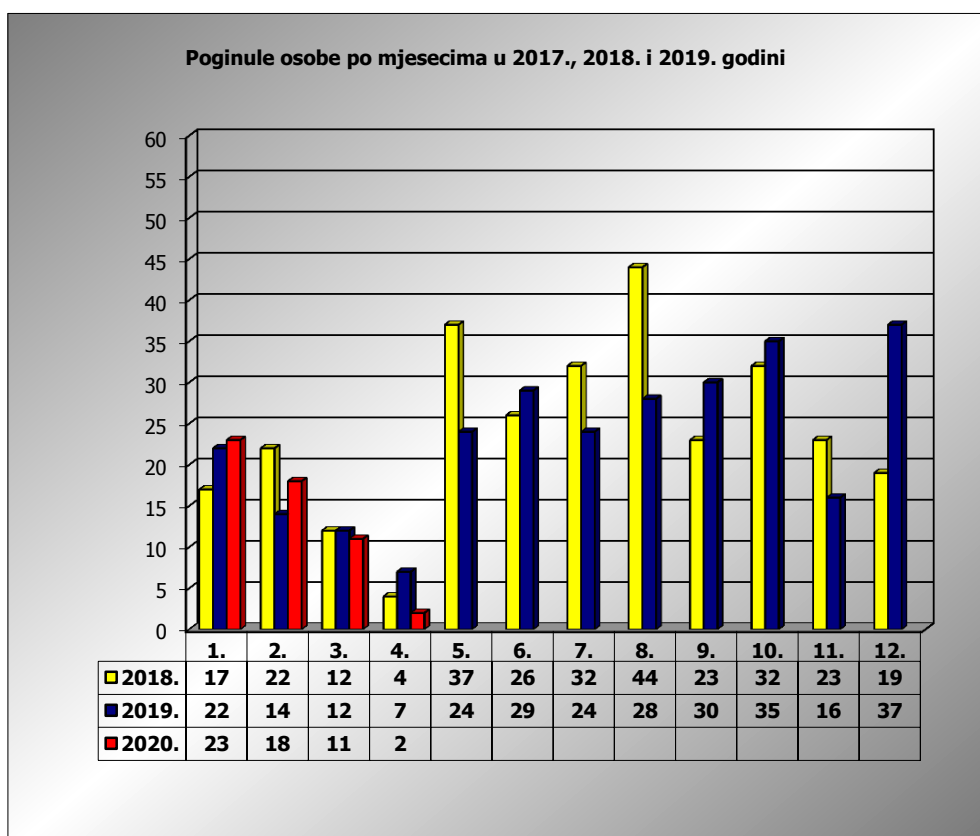

**PRIKAZ POGINULIH OSOBA U PROMETNIM NESREĆAMA U 2020. GODINI U REPUBLICI HRVATSKOJ PO MJESECIMA**  
(usporedba s 2017. i 2018. godinom)

mjesec	poginuli			2020./2018.		2020./2019.	
	2018. g.	2019. g.	2020. g.				
siječanj	17	22	23	35,3%	6	4,5%	1
veljača	22	14	18	-18,2%	-4	28,6%	4
ožujak	12	12	11	-8,3%	-1	-8,3%	-1
travanj	4	7	2	-50,0%	-2	-71,4%	-5
svibanj	37	24					
lipanj	26	29					
srpanj	32	24					
kolovoz	44	28					
rujan	23	30					
listopad	32	35					
studen	23	16					
prosinac	19	37					
<b>I-III</b>	<b>51</b>	<b>48</b>	<b>52</b>	<b>2,0%</b>	<b>1</b>	<b>8,3%</b>	<b>4</b>
<b>I-IV</b>	<b>55</b>	<b>55</b>	<b>54</b>	<b>-1,8%</b>	<b>-1</b>	<b>-1,8%</b>	<b>-1</b>

IV. mjesec - podaci s danom 05.04.2018., 2019. i 2020.